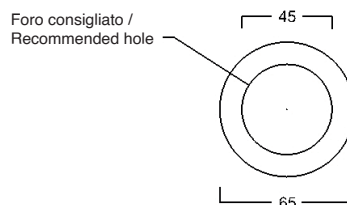

# WHITE CERAMIC

MADE IN ITALY

**Dimensioni cm /  
Dimensions cm**  
65x40x12h

**Peso / Weight**  
kg. 12,1

**Accessori / Accessories**  
**MEW0009** - Piletta piatta scarico libero con tappo in ceramica Ø72 mm / Flat Free flow drain with ceramic cover Ø72 mm  
**MEW0609** - Piletta piatta click clack con tappo in ceramica Ø72 mm / Up and down drain with ceramic cover Ø72 mm

Vista zenitale / Zenital view

Sezione / Section

Vista frontale / Frontal view

Proiezione base / Base projection

### Dimensioni:

Tutte le misure possono variare leggermente rispetto ai pezzi reali in considerazione di usura degli stampi, variazioni tecniche negli impasti utilizzati e nel processo produttivo.