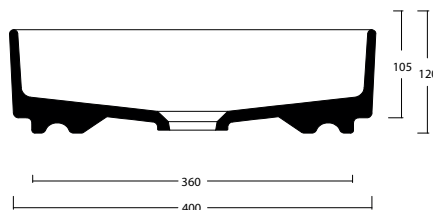

# WHITE CERAMIC

MADE IN ITALY

**Dimensioni cm /  
Dimensions cm**  
65x40x12h

**Peso / Weight**  
kg. 12,1

**Accessori / Accessories**  
**MEW0009** - Piletta piatta scarico libero con tappo in ceramica Ø72 mm / Flat Free flow drain with ceramic cover Ø72 mm  
**MEW0609** - Piletta piatta click clack con tappo in ceramica Ø72 mm / Up and down drain with ceramic cover Ø72 mm

Vista zenitale / Zenital view

Sezione / Section

Vista frontale / Frontal view

Proiezione base / Base projection

### Dimensioni:

Tutte le misure possono variare leggermente rispetto ai pezzi reali in considerazione di usura degli stampi, variazioni tecniche negli impasti utilizzati e nel processo produttivo.