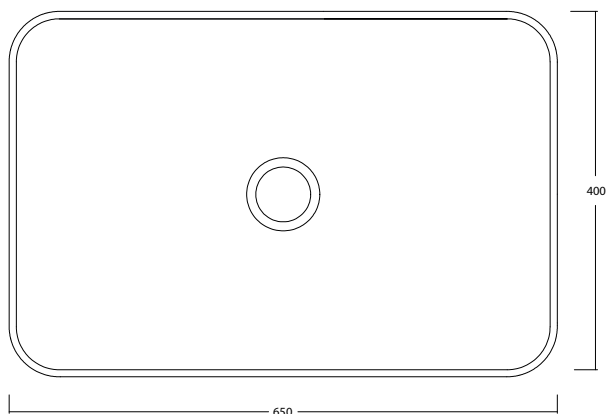

# BLADE 65 art. W0517

Lavabo appoggio senza troppopieno / No overflow countertop washbasin

# WHITE CERAMIC

MADE IN ITALY

**Dimensioni cm /  
Dimensions cm**  
65x40x12h

**Peso / Weight**  
kg. 12,1

**Accessori / Accessories**  
**MEW0009** - Piletta piatta scarico libero con tappo in ceramica Ø72 mm / Flat Free flow drain with ceramic cover Ø72 mm  
**MEW0609** - Piletta piatta click clack con tappo in ceramica Ø72 mm / Up and down drain with ceramic cover Ø72 mm

Vista zenitale / Zenital view

Sezione / Section

Vista frontale / Frontal view

Proiezione base / Base projection

### Dimensioni:

Tutte le misure possono variare leggermente rispetto ai pezzi reali in considerazione di usura degli stampi, variazioni tecniche negli impasti utilizzati e nel processo produttivo.