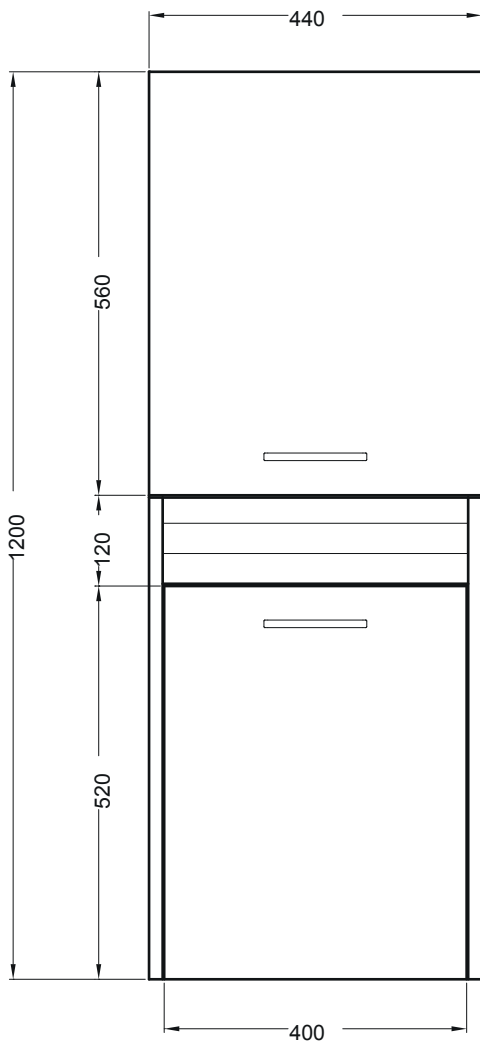

BRAVA 5

Colonna sospesa con
anta superiore, antina basculante e anta
inferiore apertura vasistas con
cesto portabiancheria
DX-SX
44x34x120 h.

PIANTA

CESTO PORTABIANCHERIA

VISTA FRONTALE

VISTA LATERALE CON CESTO APERTO