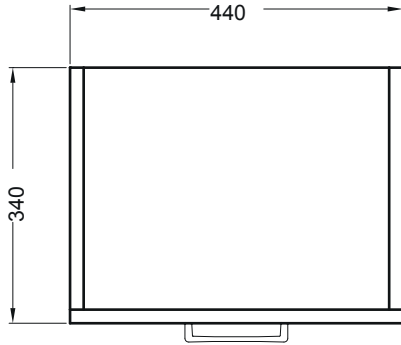

BRAVA 5

Colonna sospesa con
anta superiore, antina basculante e anta
inferiore apertura vasistas con
cesto portabiancheria
DX-SX
44x34x120 h.

PIANTA

CESTO PORTABIANCHERIA

VISTA FRONTALE

VISTA LATERALE CON CESTO APERTO