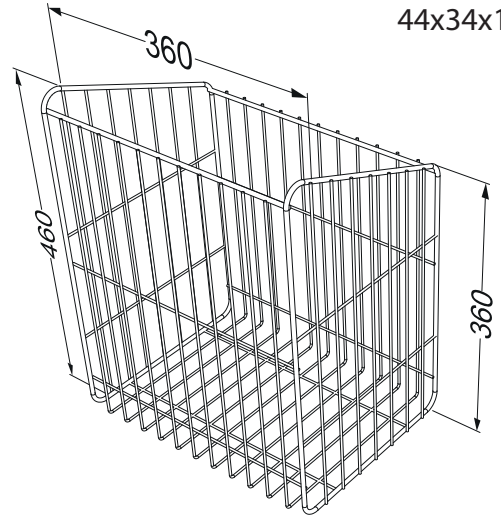

BRAVA 5

Colonna sospesa con
anta superiore, antina basculante e anta
inferiore apertura vasistas con
cesto portabiancheria
DX-SX
44x34x120 h.

PIANTA

CESTO PORTABIANCHERIA

VISTA FRONTALE

VISTA LATERALE CON CESTO APERTO