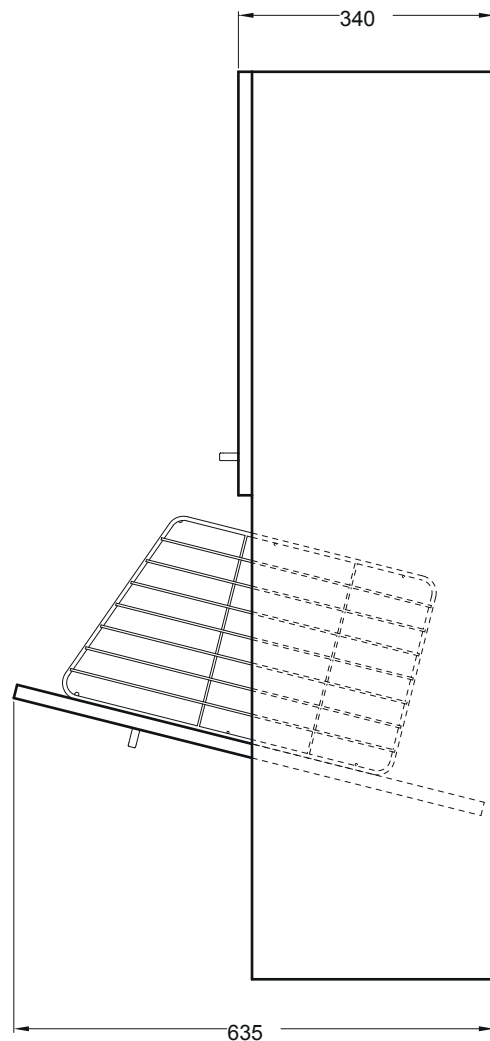

BRAVA 5

Colonna sospesa con
anta superiore, antina basculante e anta
inferiore apertura vasistas con
cesto portabiancheria
DX-SX
44x34x120 h.

PIANTA

CESTO PORTABIANCHERIA

VISTA FRONTALE

VISTA LATERALE CON CESTO APERTO