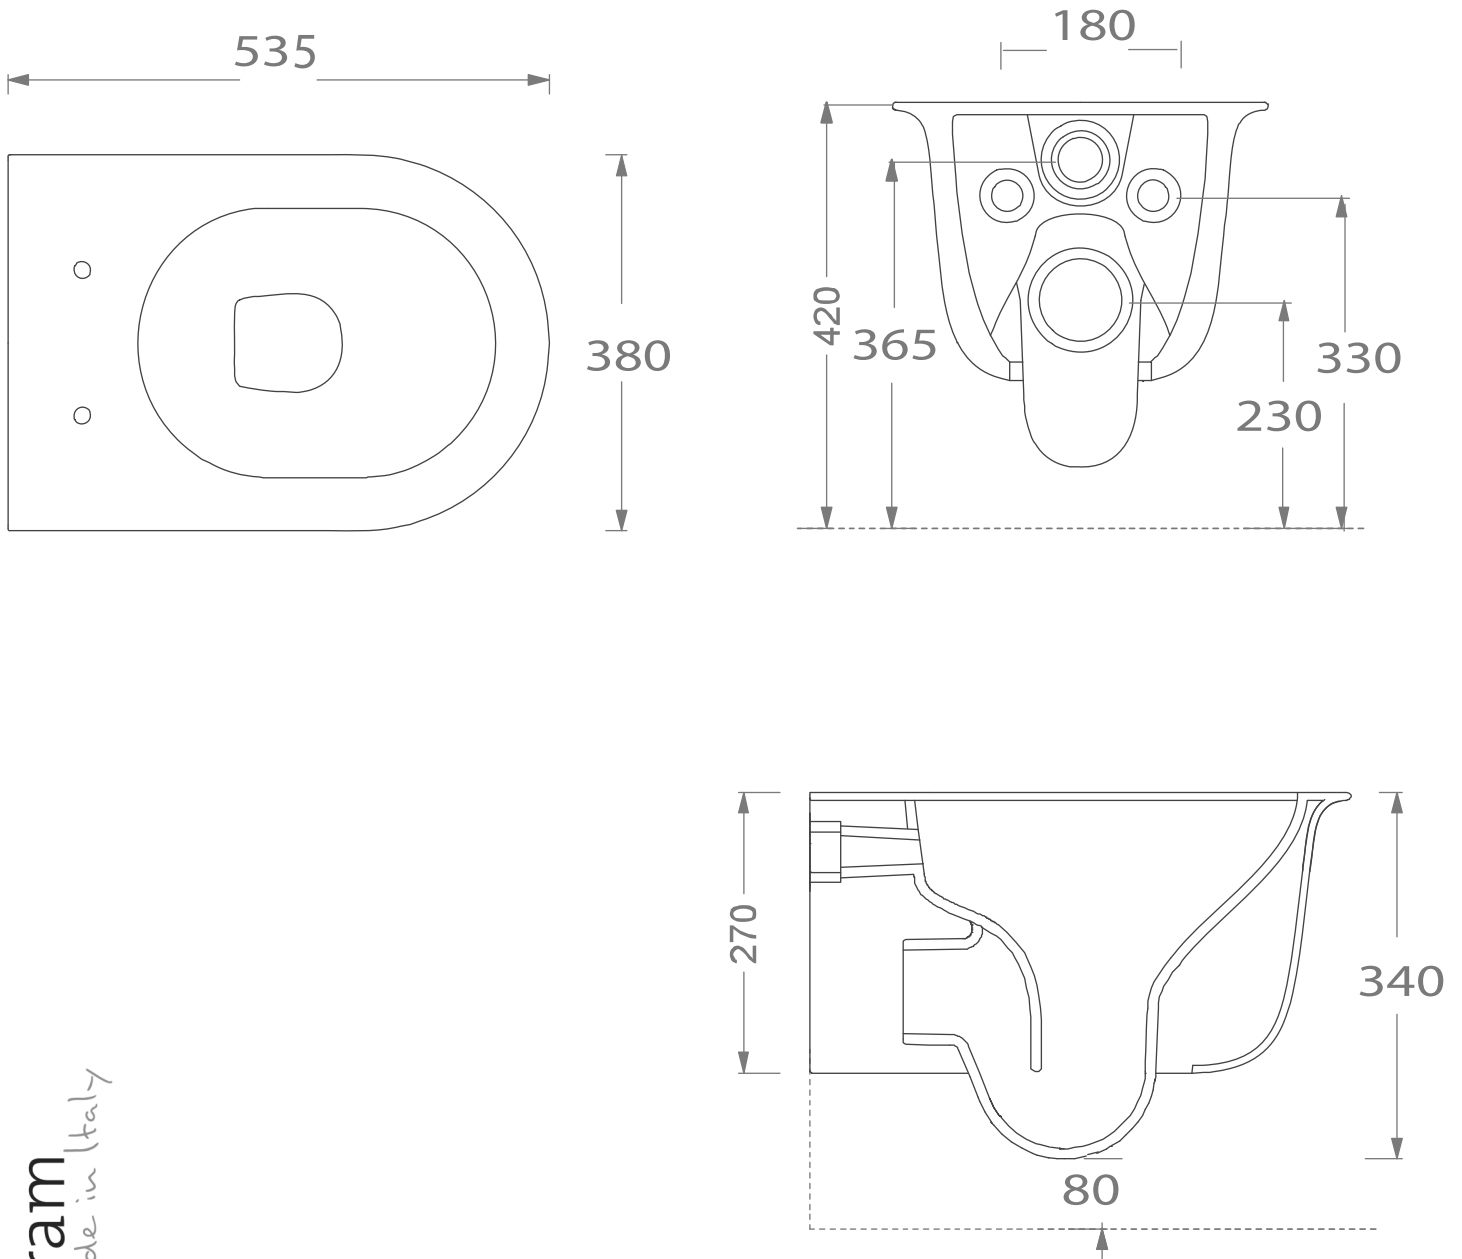

Wall hung wc 54*38*27

PESO/WEIGHT: KG 18.5

the.artceram
made in Italy

N.B. Le misure indicate possono subire una variazione dell' 1% circa, dovuta ad usura stampi e a variazioni delle caratteristiche tecniche relative alle materie prime che compongono l'impasto.

N.B. Indicated size could have a variation of about 1% due to usure of the moulds or the variations of the materials' technical characteristics used in the mixture.