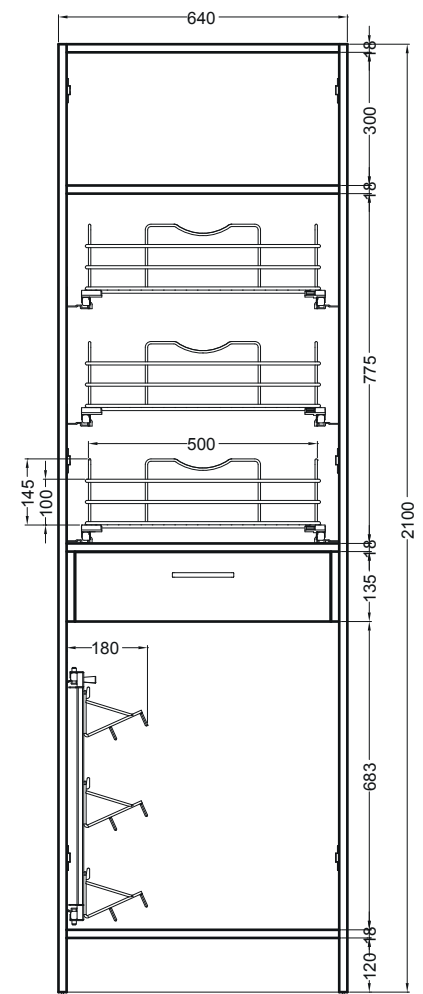

**COLF 6**

Colonna 2 ante con  
 ripiano superiore,  
 3 contenitori estraibili multiuso,  
 cassetto,  
 cantinetta laterale estraibile

64X60X210 h.

PIANTA

CESTO ESTRAIBILE

VISTA FRONTALE

VISTA LATERALE

VISTA FRONTALE SENZA PORTE