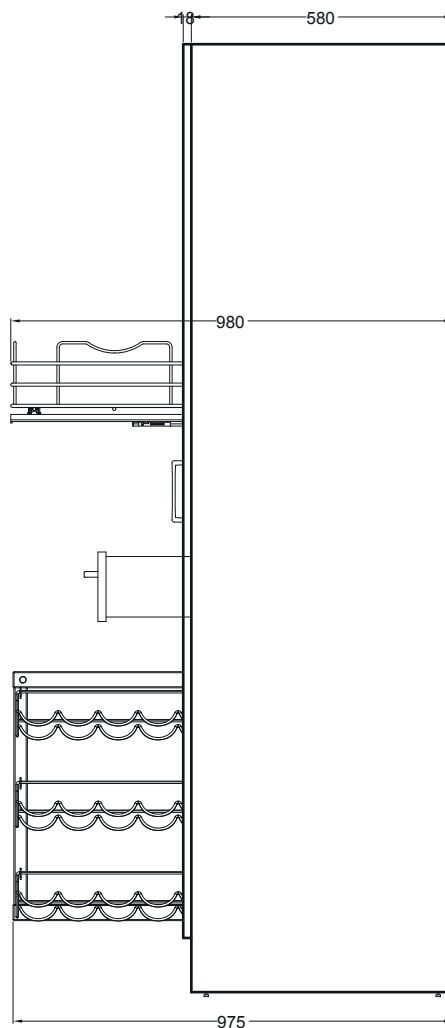

**COLF 6**

Colonna 2 ante con  
 ripiano superiore,  
 3 contenitori estraibili multiuso,  
 cassetto,  
 cantinetta laterale estraibile

64X60X210 h.

PIANTA

CESTO ESTRAIBILE

VISTA FRONTALE

VISTA LATERALE

VISTA FRONTALE SENZA PORTE