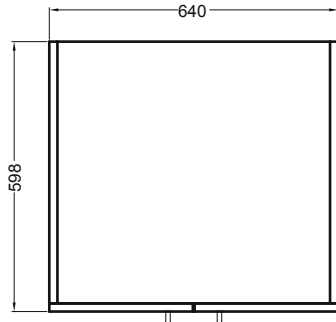

**COLF 6**

Colonna 2 ante con  
 ripiano superiore,  
 3 contenitori estraibili multiuso,  
 cassetto,  
 cantinetta laterale estraibile

64X60X210 h.

PIANTA

CESTO ESTRAIBILE

VISTA FRONTALE

VISTA LATERALE

VISTA FRONTALE SENZA PORTE