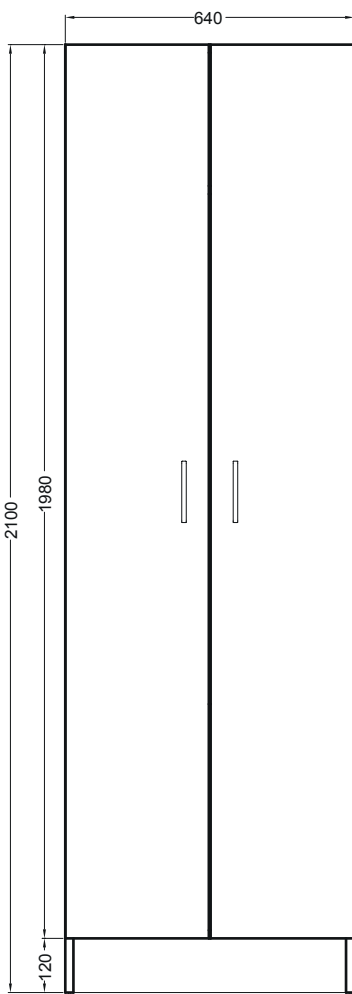

**COLF 6**

Colonna 2 ante con  
 ripiano superiore,  
 3 contenitori estraibili multiuso,  
 cassetto,  
 cantinetta laterale estraibile

64X60X210 h.

PIANTA

CESTO ESTRAIBILE

VISTA FRONTALE

VISTA LATERALE

VISTA FRONTALE SENZA PORTE