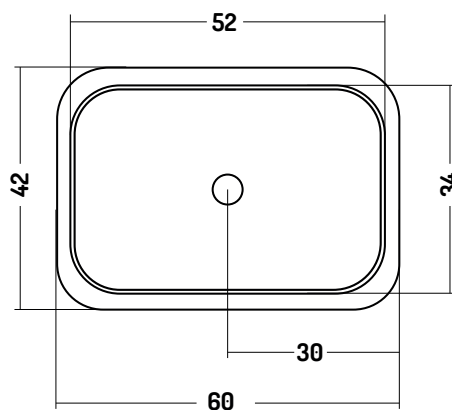

Caratteristiche

Smalto
Antibatterico
Antibacterial
Glaze

Facilità di pulizia
Easy to Clean

DISEGNO CERAMICA SRL

Via del Bocciodromo snc
01035 Gallese Scalo (VT) ITALY

Tel. +39.0761.496725
Fax +39.0761.496726

disegnoc@disegnoceramica.com

Ufficio Commerciale ITALIA

giacinta@disegnoceramica.com
annamosi@disegnoceramica.com

Ufficio Export

novella@disegnoceramica.com
natalie@disegnoceramica.com

Ufficio Tecnico

ufficiotecnico@disegnoceramica.com