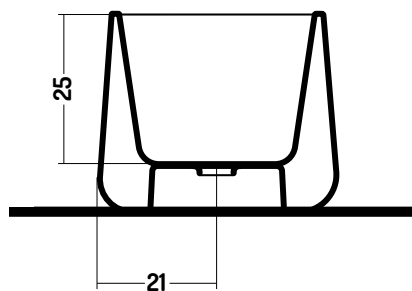

Caratteristiche

Smalto
Antibatterico
Antibacterial
Glaze

Facilità di pulizia
Easy to Clean

DISEGNO CERAMICA SRL

Via del Bocciodromo snc
01035 Gallese Scalo (VT) ITALY

Tel. +39.0761.496725
Fax +39.0761.496726

disegnoc@disegnoceramica.com

Ufficio Commerciale ITALIA

giacinta@disegnoceramica.com
annamosi@disegnoceramica.com

Ufficio Export

novella@disegnoceramica.com
natalie@disegnoceramica.com

Ufficio Tecnico

ufficiotecnico@disegnoceramica.com