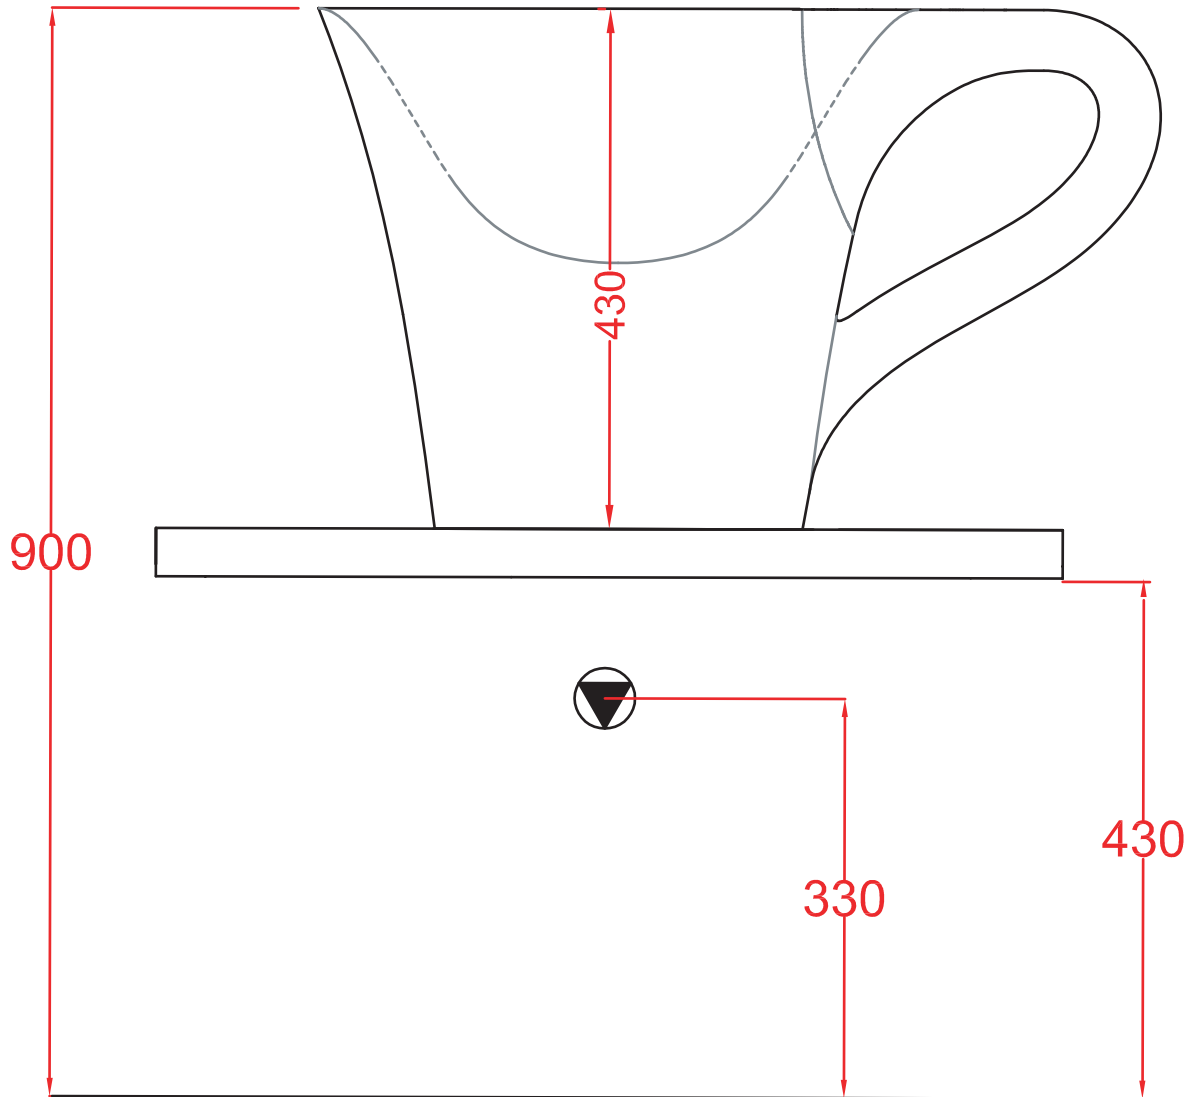

ART CERAM

ART CERAM SRL
VIA MONSIGNOR TENDERINI SNC
01033 CIVITA CASTELLANA (VT) - ITALY
T. (+39) 0761 599499
F. (+39) 0761 514232
E. INFO@ARTCERAM.IT
W. WWW.ARTCERAM.IT

CUP | BREAKFAST