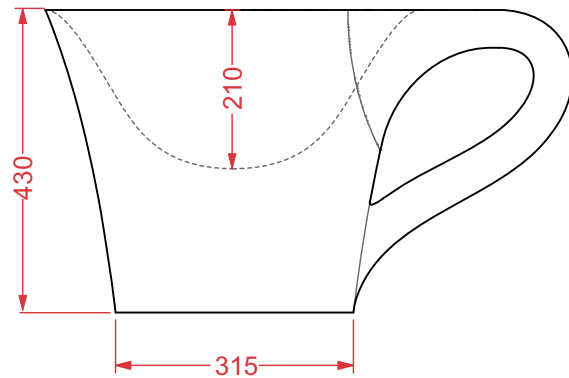

ART CERAM

ART CERAM SRL
VIA MONSIGNOR TENDERINI SNC
01033 CIVITA CASTELLANA (VT) - ITALY
T. (+39) 0761 599499
F. (+39) 0761 514232
E. INFO@ART CERAM.IT
W. WWW.ART CERAM.IT

CUP | L3720

lavabo appoggio 50*69*44
countertop washbasin 50*69*44

PESO/WEIGHT: KG 14