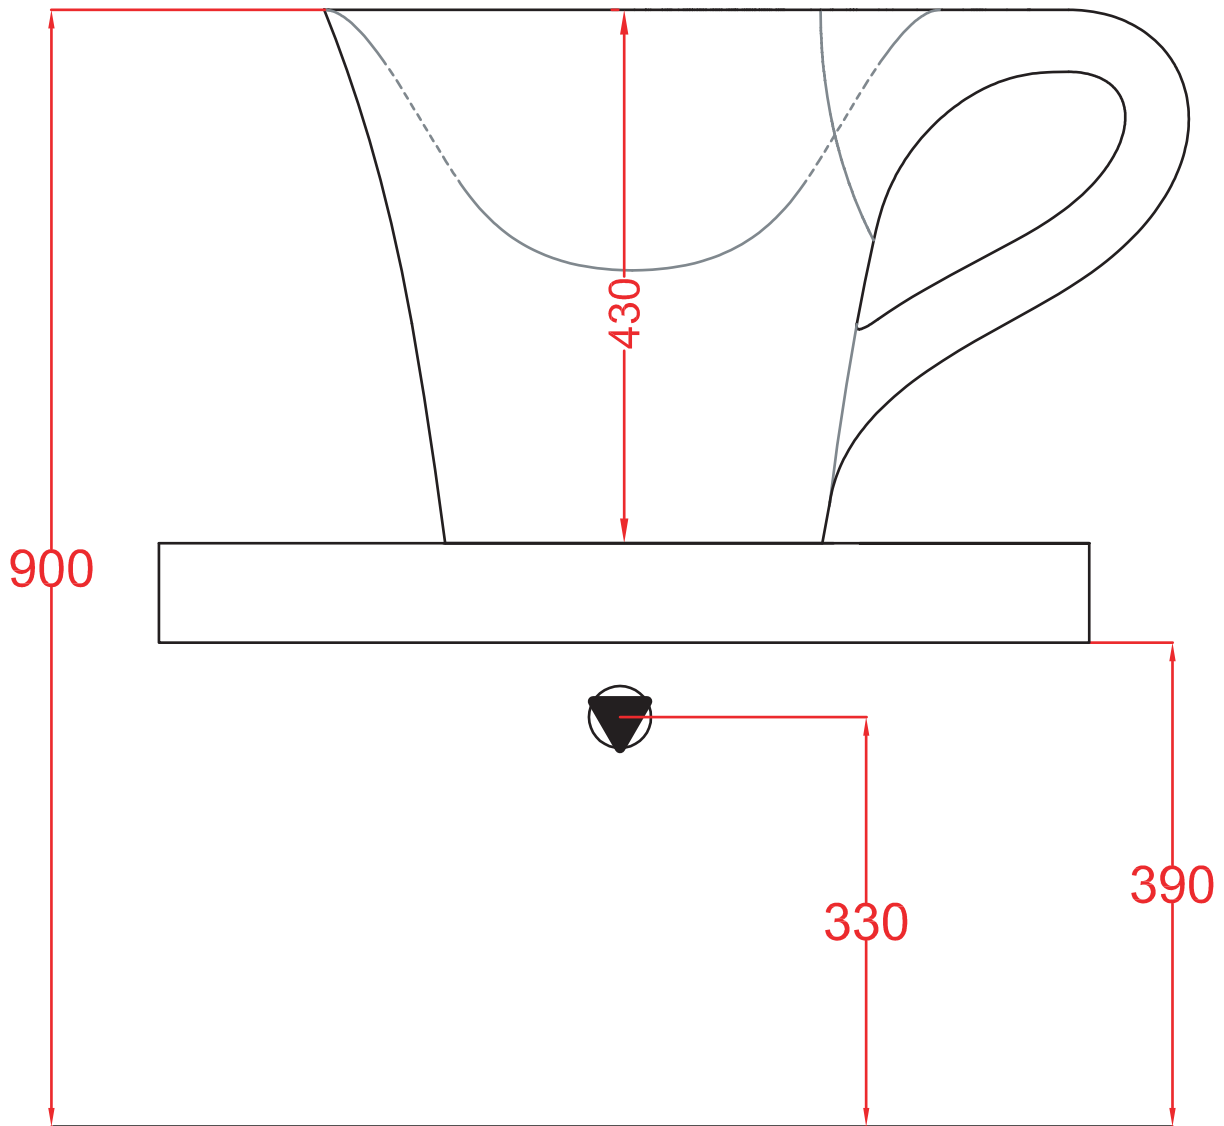

ART CERAM

ARTCERAM SRL
VIA MONSIGNOR TENDERINI SNC
01033 CIVITA CASTELLANA (VT) - ITALY
T. (+39) 0761 599499
F. (+39) 0761 514232
E. INFO@ARTCERAM.IT
W. WWW.ARTCERAM.IT

CUP | TOP