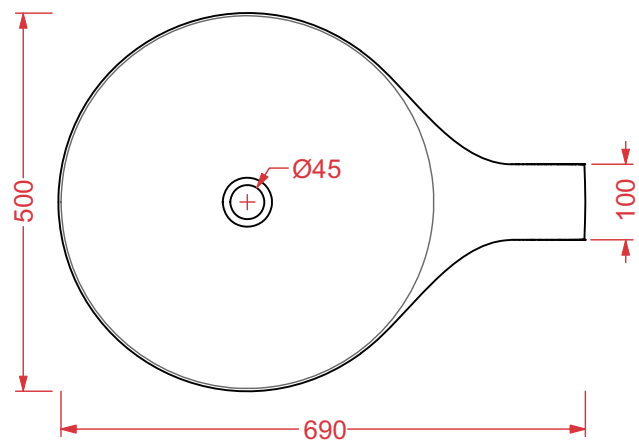

ART CERAM

ART CERAM SRL
VIA MONSIGNOR TENDERINI SNC
01033 CIVITA CASTELLANA (VT) - ITALY
T. (+39) 0761 599499
F. (+39) 0761 514232
E. INFO@ART CERAM.IT
W. WWW.ART CERAM.IT

CUP | L3720

lavabo appoggio 50*69*44
countertop washbasin 50*69*44

PESO/WEIGHT: KG 14