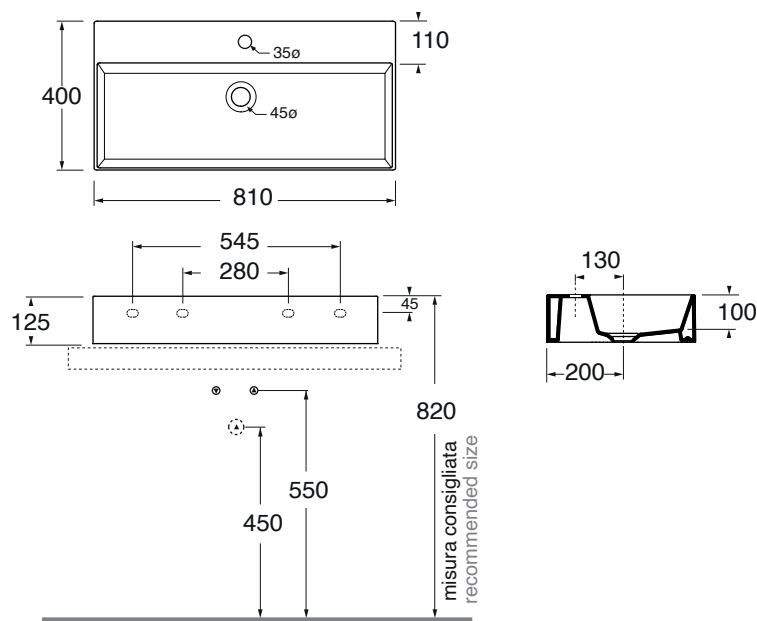

ELLP080400QM... PS/SA/SS...

finiture LUXURY/LUXURY finishing

ELLP080400QM

(Specificare il colore al momento dell'ordine/Specify the color when ordering)

ELLP080400QM... OG/PL/OR...

CM 81X40XH12,5

plt Italy pz. 14- plt export pcs. 28

kg 19,5

scala/scale 1:20 dimensioni/dimensions in mm

Gamma di colori disponibile per lavabo e pilette in ceramica

Color range available for washbasins and ceramic drain cap

Ceramica

BI  
bianco lucido  
shiny white