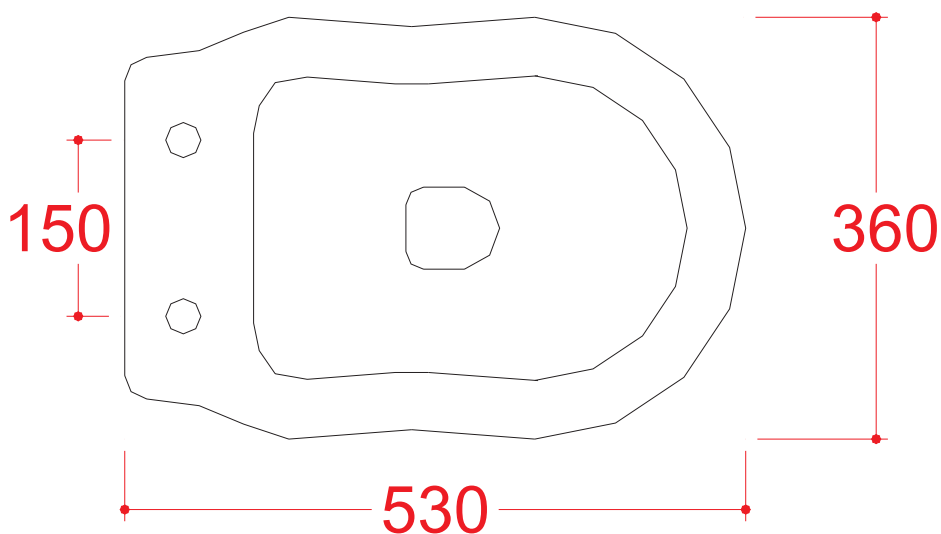

## Hermitage

CODOCE/CODE:

MISURE/SIZE:

PESO/WEIGHT:

## vaso scarico S WC with floor drain

**EE 01**

**530\*360\*h 385**

**20 KG**

N.B. Le misure indicate possono subire una variazione dello 0,6% circa, dovuta ad usura stampi e a variazioni delle caratteristiche tecniche relative alle materie prime che compongono l'impasto.

N.B. Indicated size could have a variation of about 0,6% due to usure of the moulds or the variations of the materials' technical characteristics used in the mixture.

MADE IN ITALY