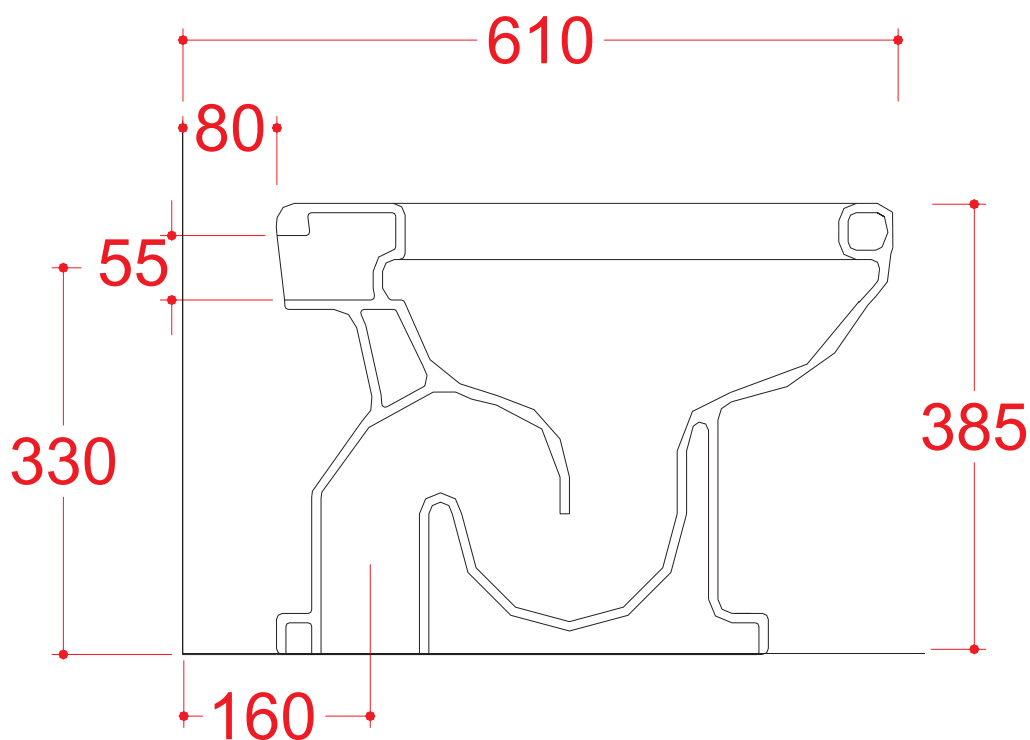

## Hermitage

CODOCE/CODE:

MISURE/SIZE:

PESO/WEIGHT:

## vaso scarico S WC with floor drain

**EE 01**

**530\*360\*h 385**

**20 KG**

N.B. Le misure indicate possono subire una variazione dello 0,6% circa, dovuta ad usura stampi e a variazioni delle caratteristiche tecniche relative alle materie prime che compongono l'impasto.

N.B. Indicated size could have a variation of about 0,6% due to usure of the moulds or the variations of the materials' technical characteristics used in the mixture.

MADE IN ITALY