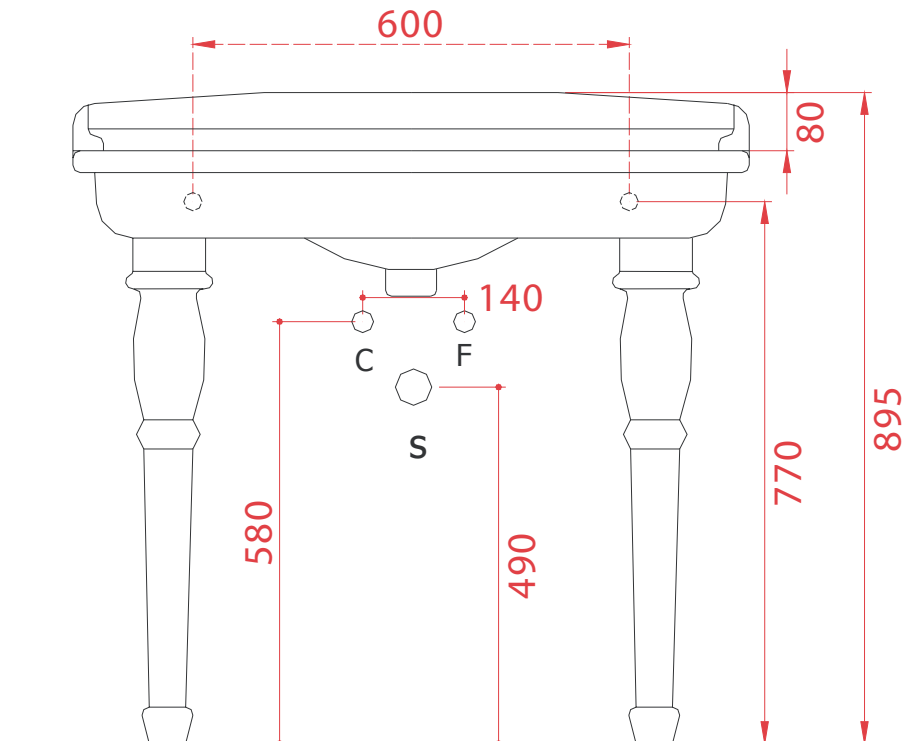

Consolle + ceramic legs 93*63*28

PESO/WEIGHT: KG 41+6.5

the.artceram
made in Italy

N.B. Le misure indicate possono subire una variazione dell'0,6% circa, dovuta ad usura stampi e a variazioni delle caratteristiche tecniche relative alle materie prime che compongono l'impasto.

N.B. Indicated size could have a variation of about 0,6% due to usure of the moulds or the variations of the materials' technical characteristics used in the mixture.