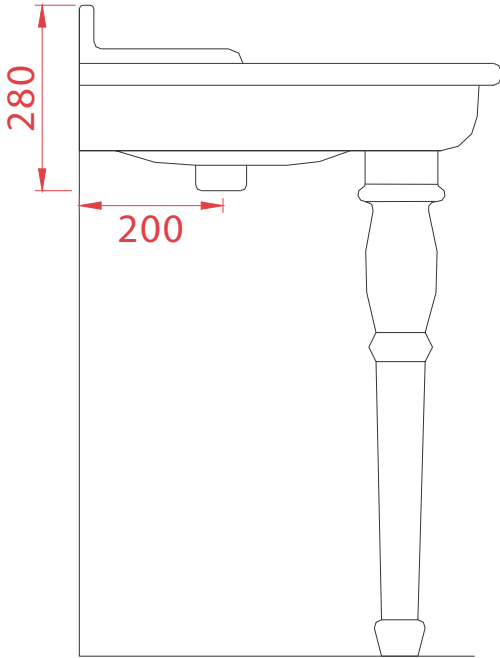

Consolle + ceramic legs 93*63*28

PESO/WEIGHT: KG 41+6.5

the.artceram
made in Italy

N.B. Le misure indicate possono subire una variazione dell'0,6% circa, dovuta ad usura stampi e a variazioni delle caratteristiche tecniche relative alle materie prime che compongono l'impasto.

N.B. Indicated size could have a variation of about 0,6% due to usure of the moulds or the variations of the materials' technical characteristics used in the mixture.