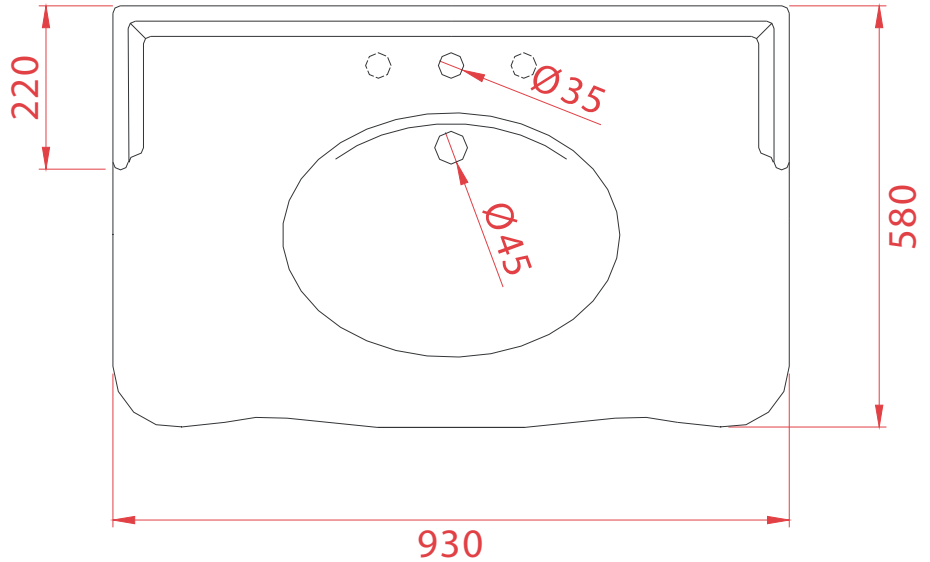

Consolle + ceramic legs 93*63*28

PESO/WEIGHT: KG 41+6.5

the.artceram
made in Italy

N.B. Le misure indicate possono subire una variazione dell'0,6% circa, dovuta ad usura stampi e a variazioni delle caratteristiche tecniche relative alle materie prime che compongono l'impasto.

N.B. Indicated size could have a variation of about 0,6% due to usure of the moulds or the variations of the materials' technical characteristics used in the mixture.