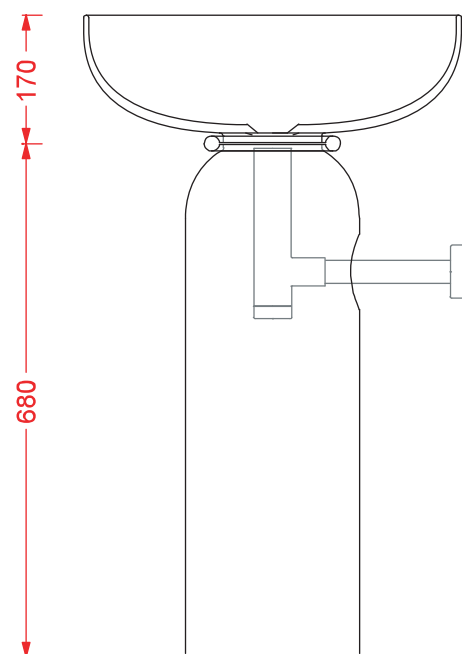

PESO/WEIGHT: KG 9 + KG 14.5

the.artceram
made in Italy

N.B. Le misure indicate possono subire una variazione dell' 1% circa, dovuta ad usura stampi e a variazioni delle caratteristiche tecniche relative alle materie prime che compongono l'impasto.

N.B. Indicated size could have a variation of about 1% due to usure of the moulds or the variations of the materials' technical characteristics used in the mixture.