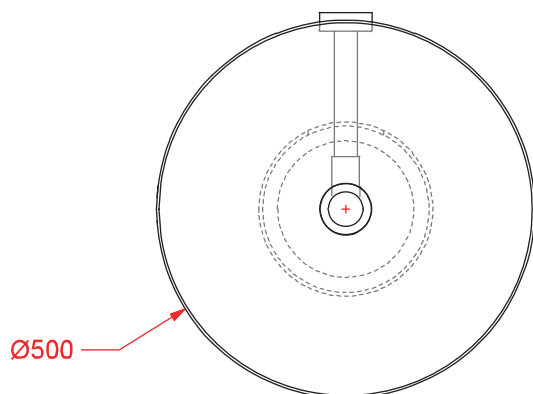

PESO/WEIGHT: KG 9 + KG 14.5

the.artceram
made in Italy

N.B. Le misure indicate possono subire una variazione dell' 1% circa, dovuta ad usura stampi e a variazioni delle caratteristiche tecniche relative alle materie prime che compongono l'impasto.

N.B. Indicated size could have a variation of about 1% due to usure of the moulds or the variations of the materials' technical characteristics used in the mixture.