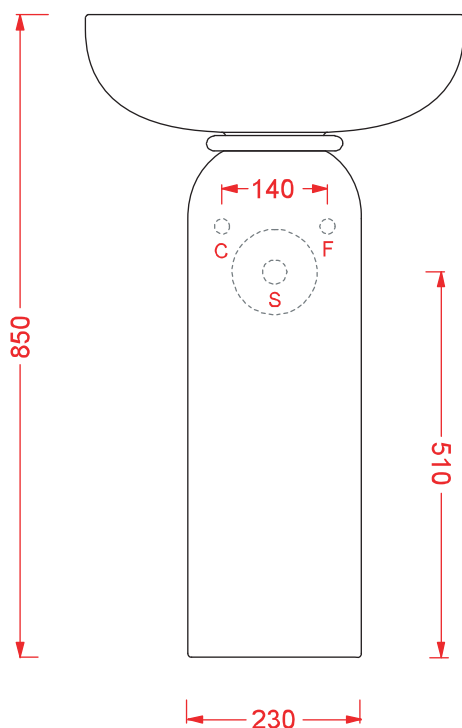

PESO/WEIGHT: KG 9 + KG 14.5

the.artceram
made in Italy

N.B. Le misure indicate possono subire una variazione dell' 1% circa, dovuta ad usura stampi e a variazioni delle caratteristiche tecniche relative alle materie prime che compongono l'impasto.

N.B. Indicated size could have a variation of about 1% due to usure of the moulds or the variations of the materials' technical characteristics used in the mixture.