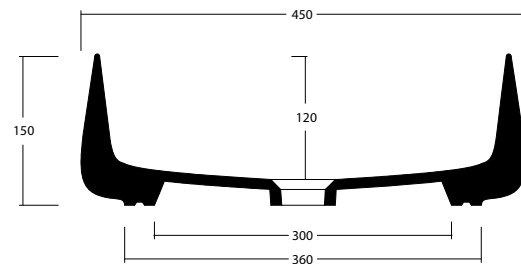

# WHITE CERAMIC

MADE IN ITALY

**Dimensioni cm /  
Dimensions cm**  
42x15h

**Peso / Weight**  
kg. 11

**Accessori / Accessories**  
**MEW0009** - Piletta piatta scarico libero con tappo in ceramica Ø72mm / Flat Free flow drain with ceramic cover Ø72mm  
**MEW0609** - Piletta click clack con tappo in ceramica Ø72mm / Up and down drain with ceramic cover Ø72mm

Vista zenitale / Zenital view

Sezione / Section

Vista frontale / Frontal view

Proiezione base / Base projection

### Dimensioni:

Tutte le misure possono variare leggermente rispetto ai pezzi reali in considerazione di usura degli stampi, variazioni tecniche negli impasti utilizzati e nel processo produttivo.