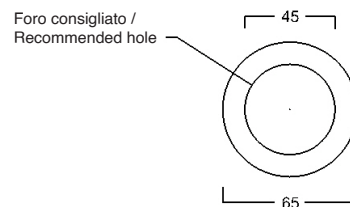

# WHITE CERAMIC

MADE IN ITALY

**Dimensioni cm /  
Dimensions cm**  
42x15h

**Peso / Weight**  
kg. 11

**Accessori / Accessories**  
**MEW0009** - Piletta piatta scarico libero con tappo in ceramica Ø72mm / Flat Free flow drain with ceramic cover Ø72mm  
**MEW0609** - Piletta click clack con tappo in ceramica Ø72mm / Up and down drain with ceramic cover Ø72mm

Vista zenitale / Zenital view

Sezione / Section

Vista frontale / Frontal view

Proiezione base / Base projection

### Dimensioni:

Tutte le misure possono variare leggermente rispetto ai pezzi reali in considerazione di usura degli stampi, variazioni tecniche negli impasti utilizzati e nel processo produttivo.