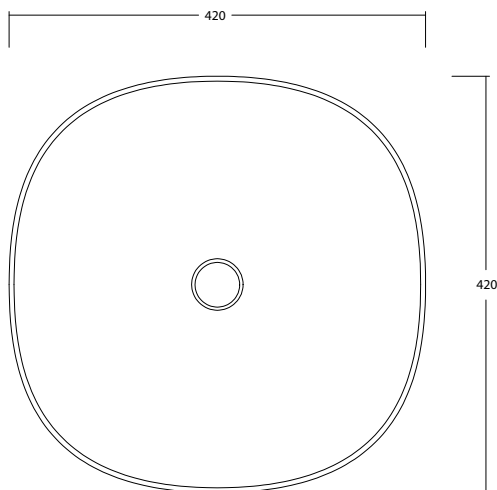

# WHITE CERAMIC

MADE IN ITALY

**Dimensioni cm /  
Dimensions cm**  
42x15h

**Peso / Weight**  
kg. 11

**Accessori / Accessories**  
**MEW0009** - Piletta piatta scarico libero con tappo in ceramica Ø72mm / Flat Free flow drain with ceramic cover Ø72mm  
**MEW0609** - Piletta click clack con tappo in ceramica Ø72mm / Up and down drain with ceramic cover Ø72mm

Vista zenitale / Zenital view

Sezione / Section

Vista frontale / Frontal view

Proiezione base / Base projection

### Dimensioni:

Tutte le misure possono variare leggermente rispetto ai pezzi reali in considerazione di usura degli stampi, variazioni tecniche negli impasti utilizzati e nel processo produttivo.

### Dimensions:

All dimensions can show small differences compared to the real product due to usure of moulds, technical variations of raw materials in the mixture and in production.