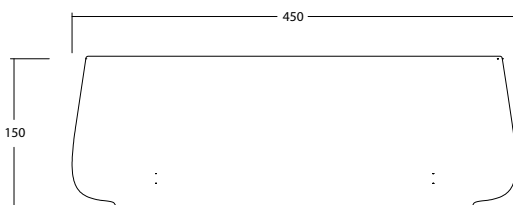

# WHITE CERAMIC

MADE IN ITALY

**Dimensioni cm /  
Dimensions cm**  
42x15h

**Peso / Weight**  
kg. 11

**Accessori / Accessories**  
**MEW0009** - Piletta piatta scarico libero con tappo in ceramica Ø72mm / Flat Free flow drain with ceramic cover Ø72mm  
**MEW0609** - Piletta click clack con tappo in ceramica Ø72mm / Up and down drain with ceramic cover Ø72mm

Vista zenitale / Zenital view

Sezione / Section

Vista frontale / Frontal view

Proiezione base / Base projection

### Dimensioni:

Tutte le misure possono variare leggermente rispetto ai pezzi reali in considerazione di usura degli stampi, variazioni tecniche negli impasti utilizzati e nel processo produttivo.