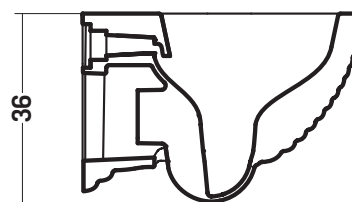

LOOM

COD L000500001

WC sospeso
Wall-hung WC

Disponibilità colori

cod. 01
Bianco Lucido
White Gloss

cod. 51
Bianco Opaco
White Matt

cod. 52
Nero Opaco
Black Matt

cod. 56
Grigio Perla
Pearl Grey