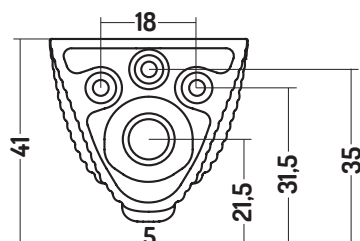

LOOM

COD L000500001

WC sospeso
Wall-hung WC

Disponibilità colori

cod. 01
Bianco Lucido
White Gloss

cod. 51
Bianco Opaco
White Matt

cod. 52
Nero Opaco
Black Matt

cod. 56
Grigio Perla
Pearl Grey