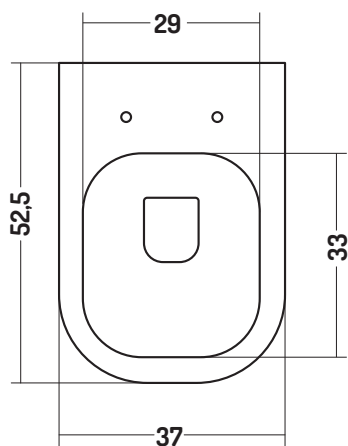

LOOM

COD L000500001

WC sospeso
Wall-hung WC

Disponibilità colori

cod. 01
Bianco Lucido
White Gloss

cod. 51
Bianco Opaco
White Matt

cod. 52
Nero Opaco
Black Matt

cod. 56
Grigio Perla
Pearl Grey