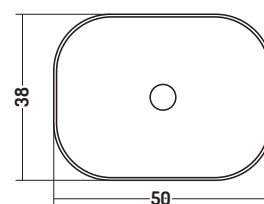

LOOM

COD L005038001

Lavabo in appoggio 50

Counter basin 50

Disponibilità colori

cod. 01
Bianco Lucido
White Gloss

cod. 51
Bianco Opaco
White Matt

cod. 52
Nero Opaco
Black Matt

cod. 02
Nero Lucido
Black Gloss

cod. 53
Grigio Bromo
Grey Bromine

cod. 56
Grigio Perla
Pearl Grey

cod. 55
Castoro
Beaver

cod. 54
Tortora
Turtle-Dove

Caratteristiche

Smalto
Antibatterico
Antibacterial
Glaze

Facilità di pulizia
Easy to Clean

DISEGNO CERAMICA SRL

Via del Bocciodromo snc
01035 Gallese Scalo (VT) ITALY

Tel. +39.0761.496725
Fax +39.0761.496726

info@disegnoceramica.com

Ufficio Commerciale ITALIA

giacinta@disegnoceramica.com
annamosi@disegnoceramica.com

Ufficio Export

novella@disegnoceramica.com
natalie@disegnoceramica.com

Ufficio Tecnico

ufficiotecnico@disegnoceramica.com