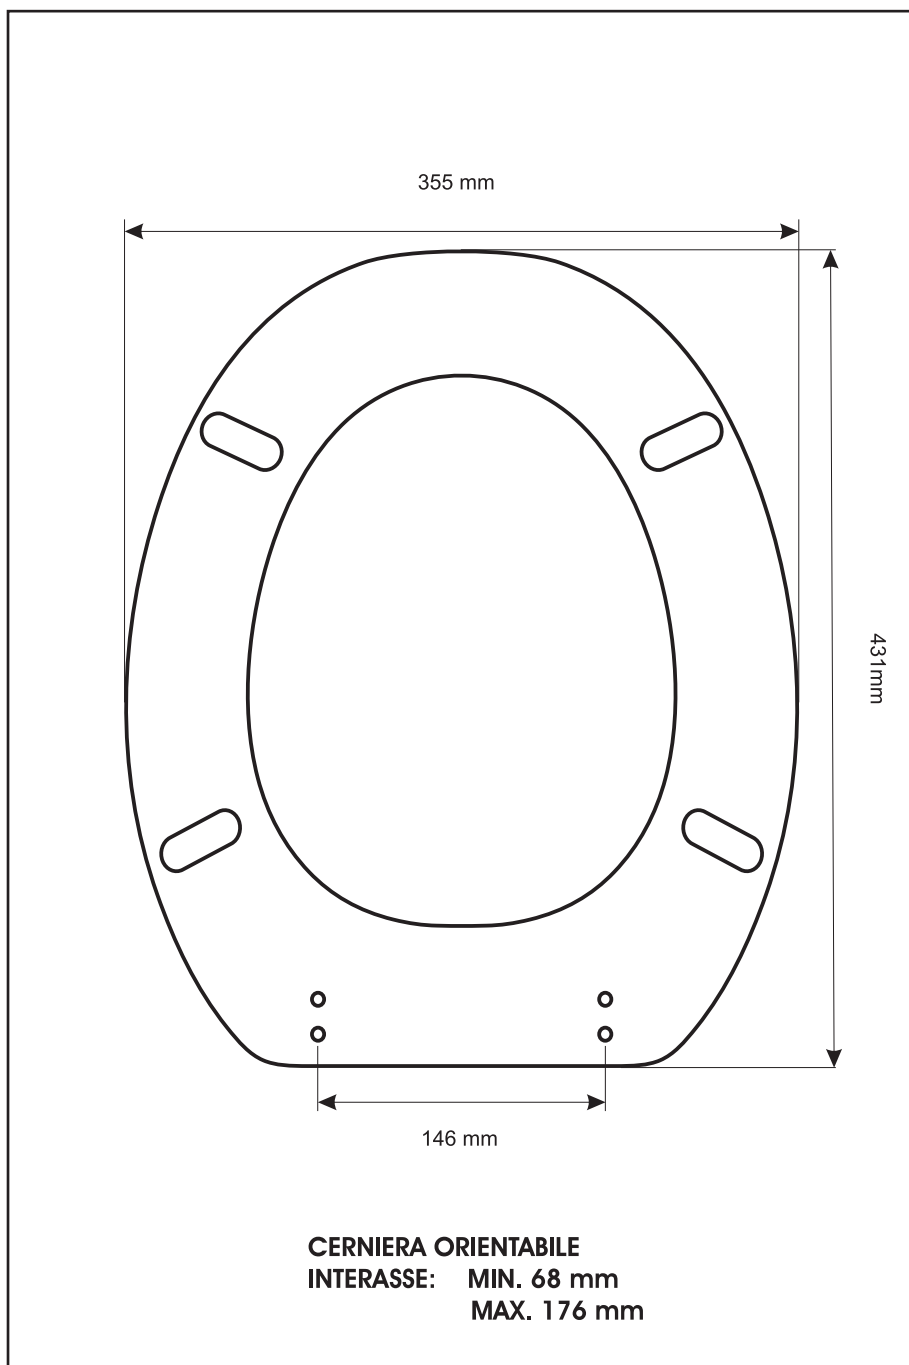

SCHEDA TECNICA
COPRIWATER IN RESINA POLIESTERE

Codice articolo: 38119

Nome articolo: FAUSTA

Azienda: ARCHIADE

Cerniera: UNIVERSALE CON VITE IN TESTA

Paracolpi anteriori: mm 12 - 2 CHIODI

Paracolpi posteriori: mm 12 - 2 CHIODI

CERNIERA

PARACOLPI ANTERIORI

PARACOLPI POSTERIORI