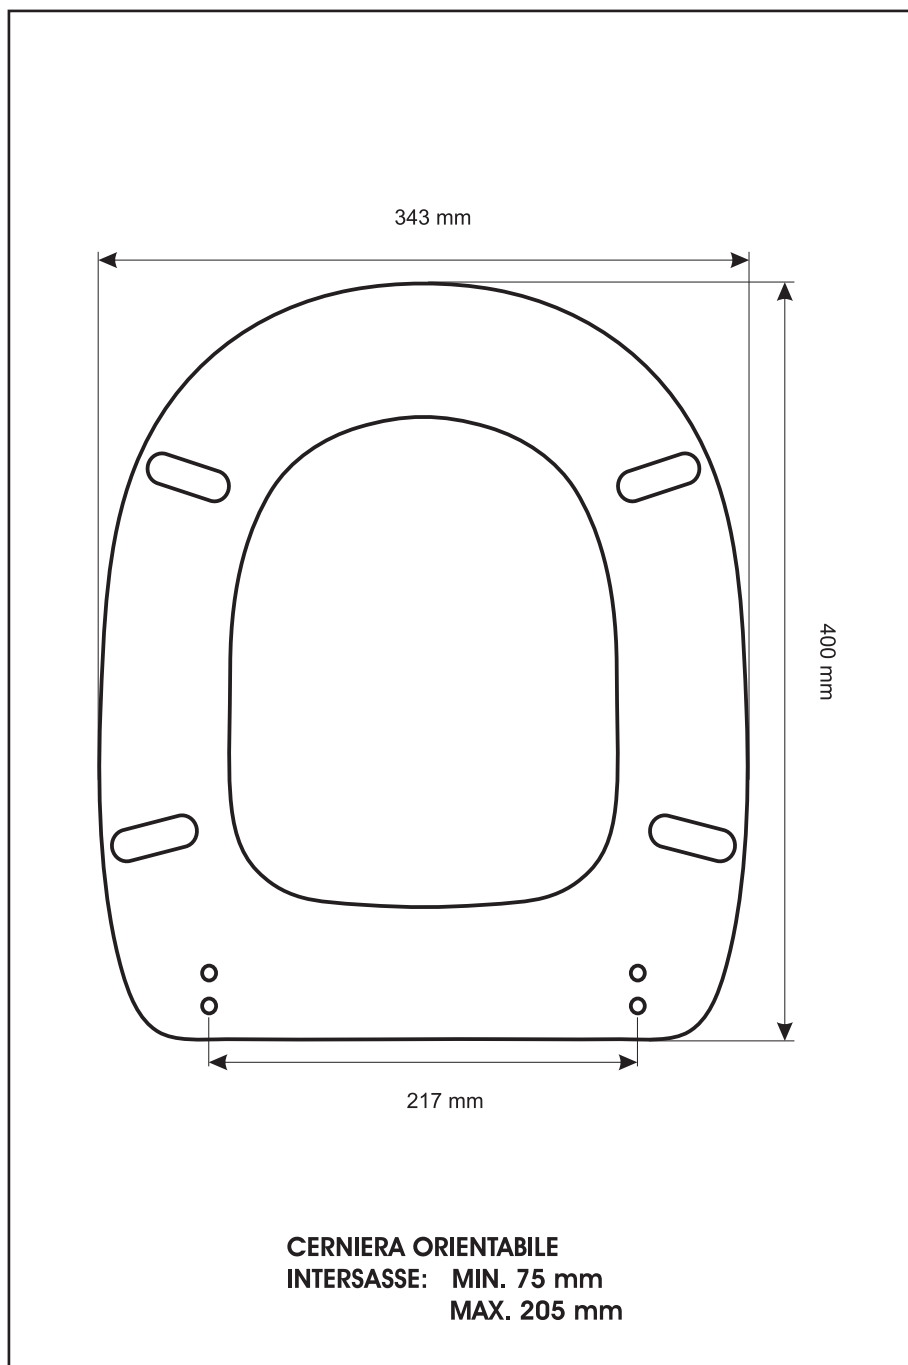

**SCHEDA TECNICA**  
COPRIWATER IN RESINA POLIESTERE

Codice articolo: 4113  
Nome articolo: TUSCIA  
Azienda: SENESI  
Cerniera: CERNIERA T 230 KIT 9 VITE 65  
Paracolpi anteriori: mm 08 - 2 CHIODI  
Paracolpi posteriori: mm 10 - 2 CHIODI