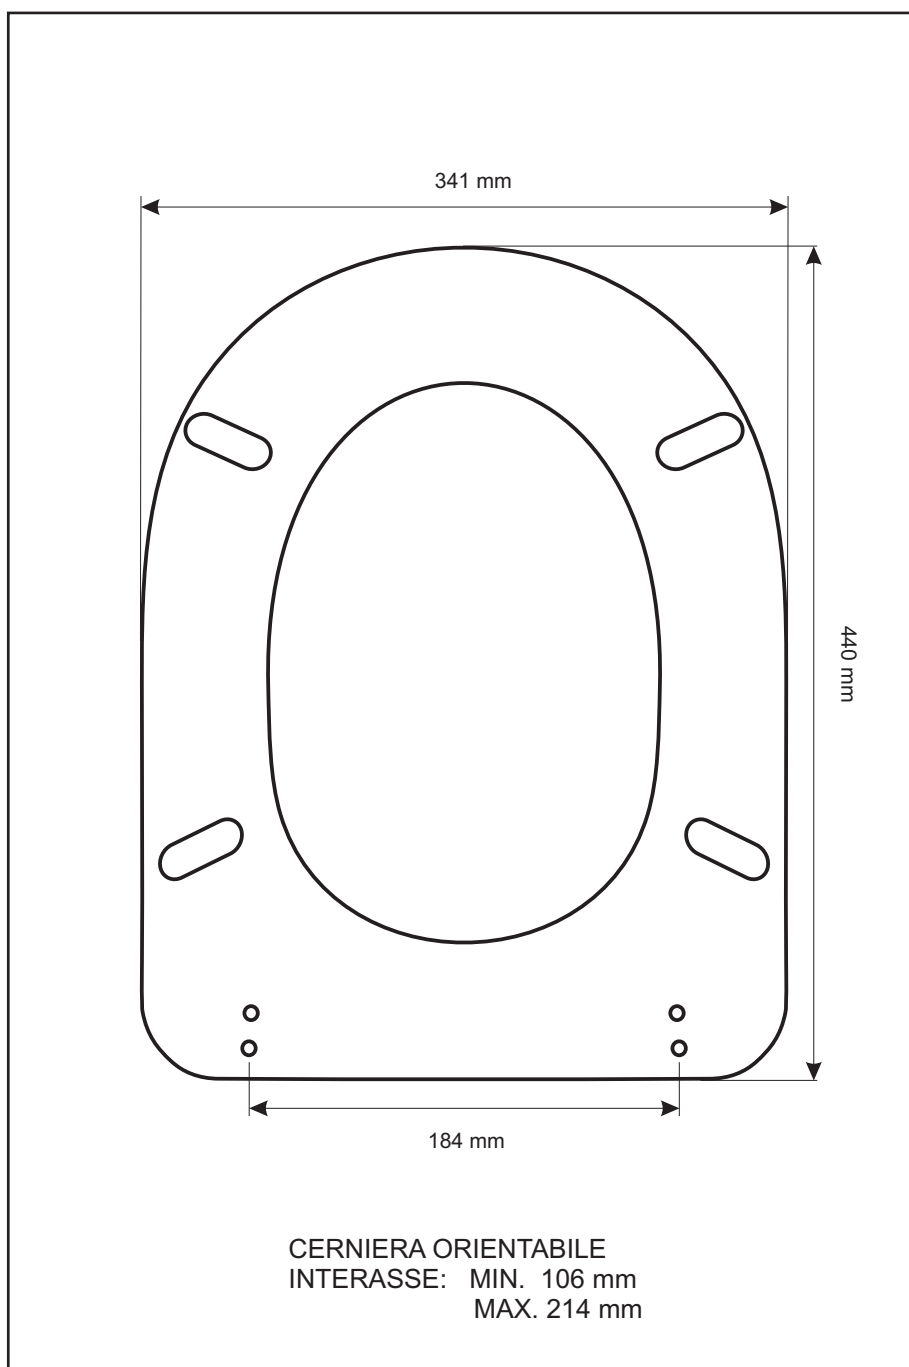

SCHEDA TECNICA
COPRIWATER IN RESINA POLIESTERE

Codice articolo: 02139

Nome articolo: CROMA

Azienda: ARTIGIANATO CERAMICO

Cerniera: UNIVERSALE CON VITE IN TESTA

Paracolpi anteriori: mm 10 - 2 CHIODI

Paracolpi posteriori: mm 14 - 2 CHIODI