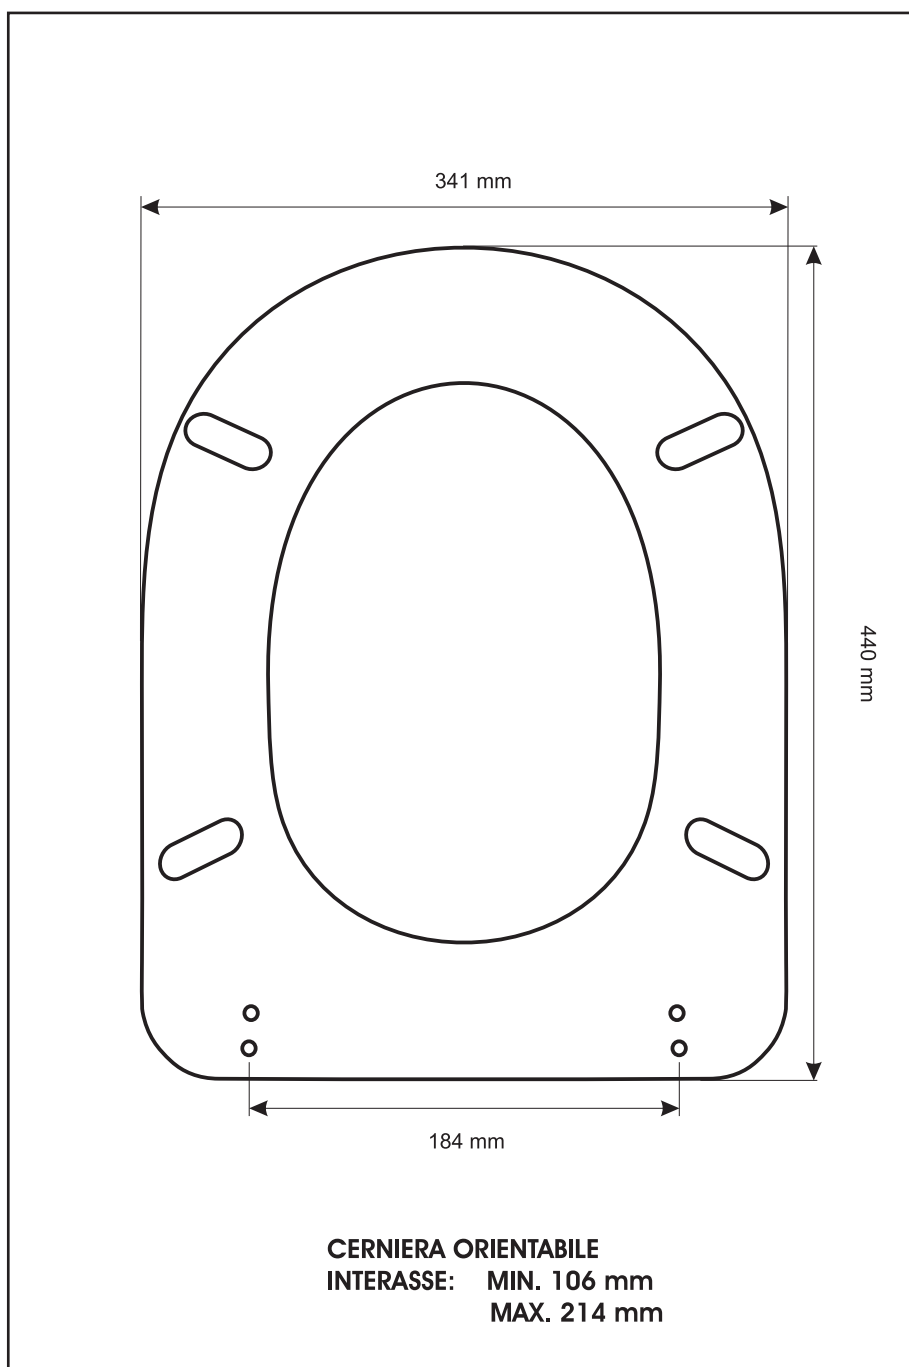

SCHEDA TECNICA
COPRIWATER IN RESINA POLIESTERE

Codice articolo: 01139

Nome articolo: **STELLA**

Azienda: **ANTICA CERAMICA VITRUVIT**

Cerniera: **UNIVERSALE CON VITE IN TESTA**

Paracolpi anteriori: **mm 10 - 2 CHIODI**

Paracolpi posteriori: **mm 14 - 2 CHIODI**

CERNIERA

PARACOLPI ANTERIORI

PARACOLPI POSTERIORI