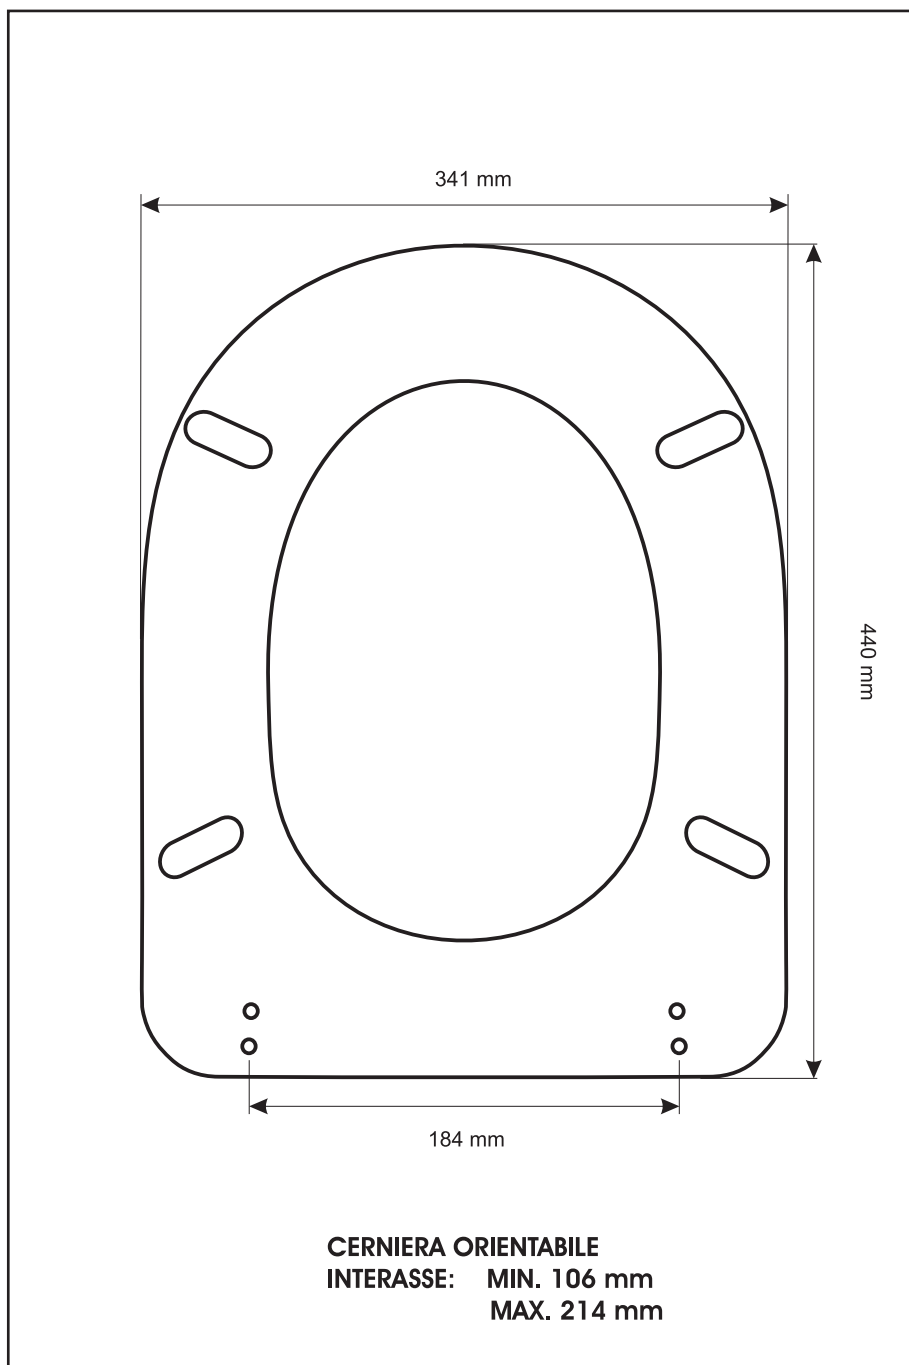

SCHEDA TECNICA
COPRIWATER IN RESINA POLIESTERE

Codice articolo: **17139**

Nome articolo: **TIFFANI**

Azienda: **FALERI**

Cerniera: **UNIVERSALE CON VITE IN TESTA**

Paracolpi anteriori: **mm 10 - 2 CHIODI**

Paracolpi posteriori: **mm 10 - 2 CHIODI**

CERNIERA

PARACOLPI ANTERIORI

PARACOLPI POSTERIORI