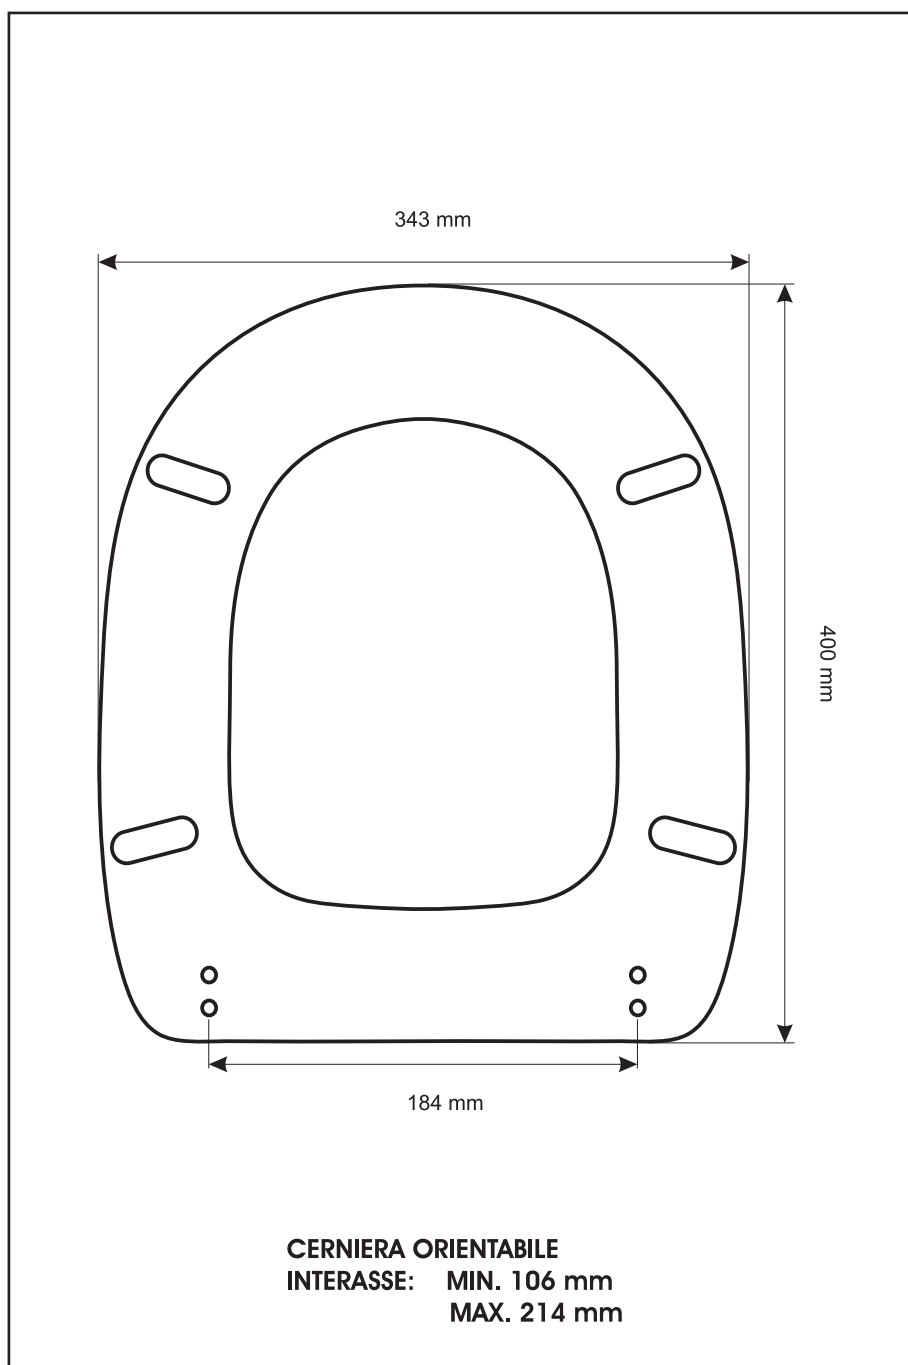

**SCHEDA TECNICA**  
COPRIWATER IN RESINA POLIESTERE

Codice articolo: **2813S**

Nome articolo: **ARES MB**

Azienda: **CIELO**

Cerniera: **UNIVERSALE CON VITE IN TESTA**

Paracolpi anteriori: **mm 08 - 2 CHIODI**

Paracolpi posteriori: **mm 10 - 2 CHIODI**

CERNIERA

PARACOLPI ANTERIORI

PARACOLPI POSTERIORI