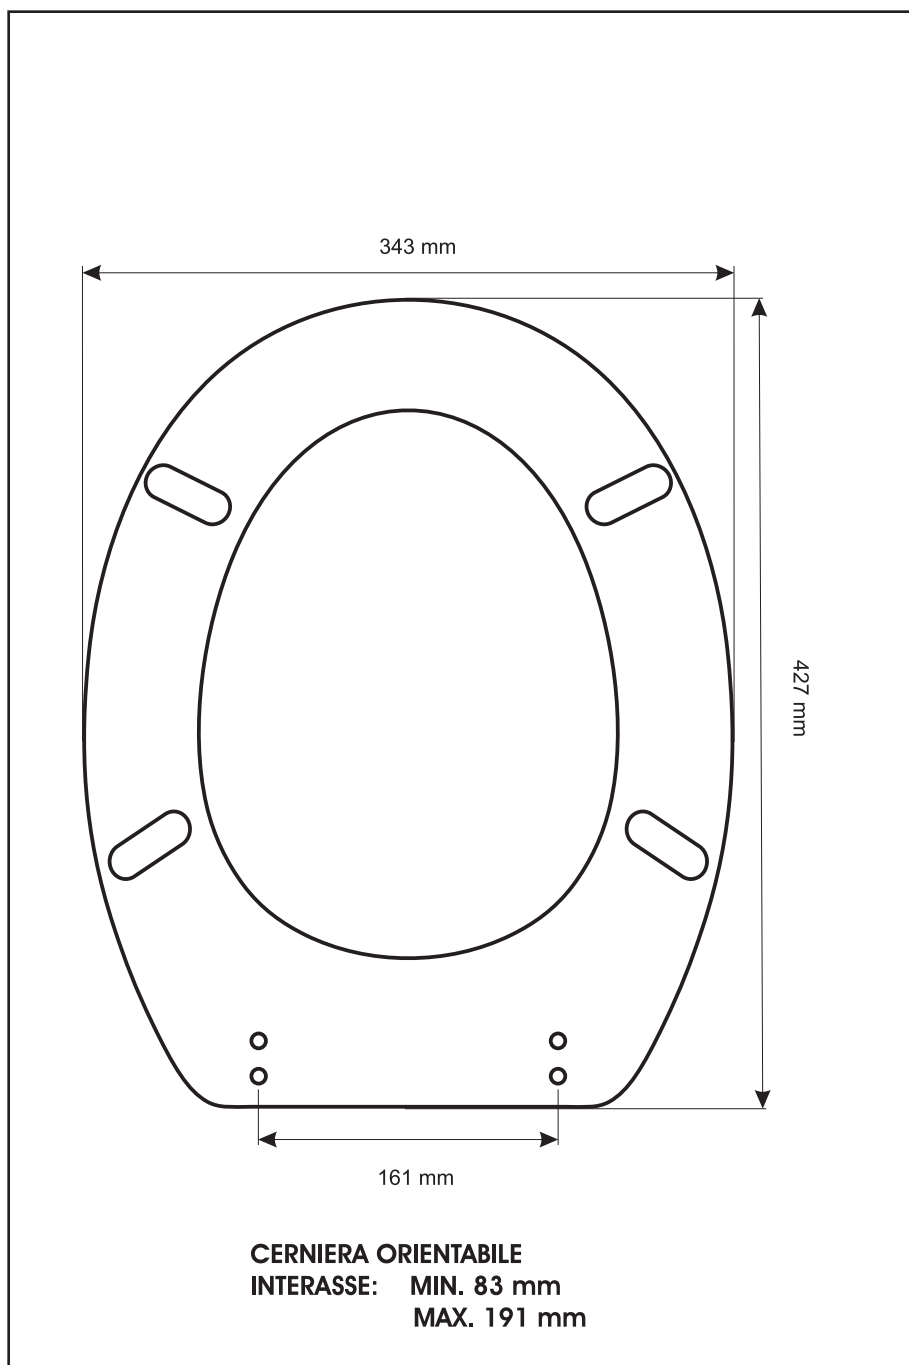

**SCHEDA TECNICA**  
COPRIWATER IN RESINA POLIESTERE

Codice articolo: 16145

Nome articolo: ARISTA

Azienda: ETRURIA

Cerniera: UNIVERSALE CON VITE IN TESTA

Paracolpi anteriori: mm 10 - 2 CHIODI

Paracolpi posteriori: mm 12 - 2 CHIODI

CERNIERA

PARACOLPI ANTERIORI

PARACOLPI POSTERIORI