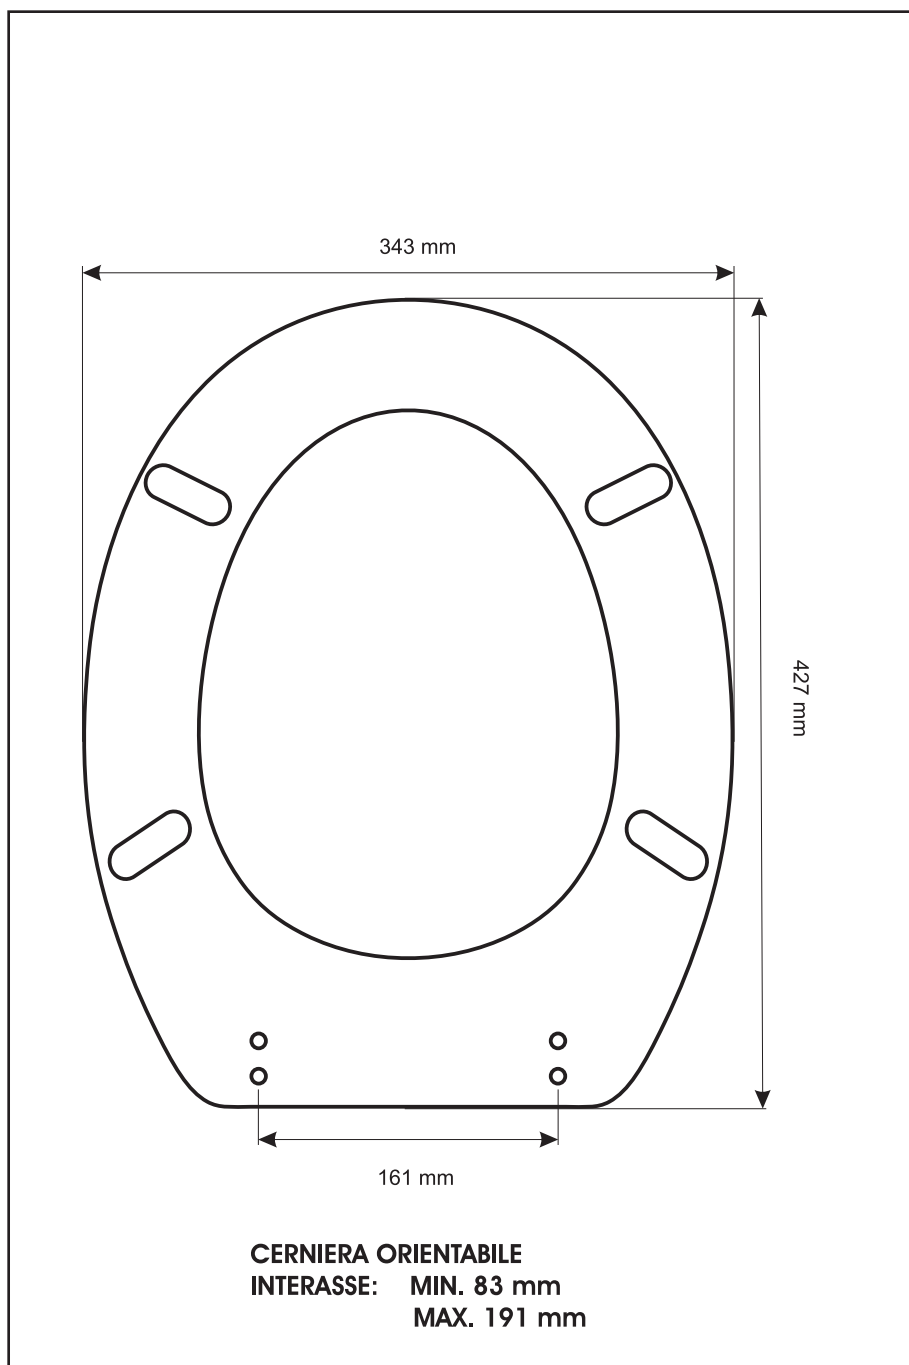

SCHEDA TECNICA
COPRIWATER IN RESINA POLIESTERE

Codice articolo: **28145**

Nome articolo: **ELLISSE**

Azienda: **IDEAL STANDARD**

Cerniera: **UNIVERSALE CON VITE IN TESTA**

Paracolpi anteriori: **mm 10 - 2 CHIODI**

Paracolpi posteriori: **mm 12 - 2 CHIODI**

CERNIERA

PARACOLPI ANTERIORI

PARACOLPI POSTERIORI