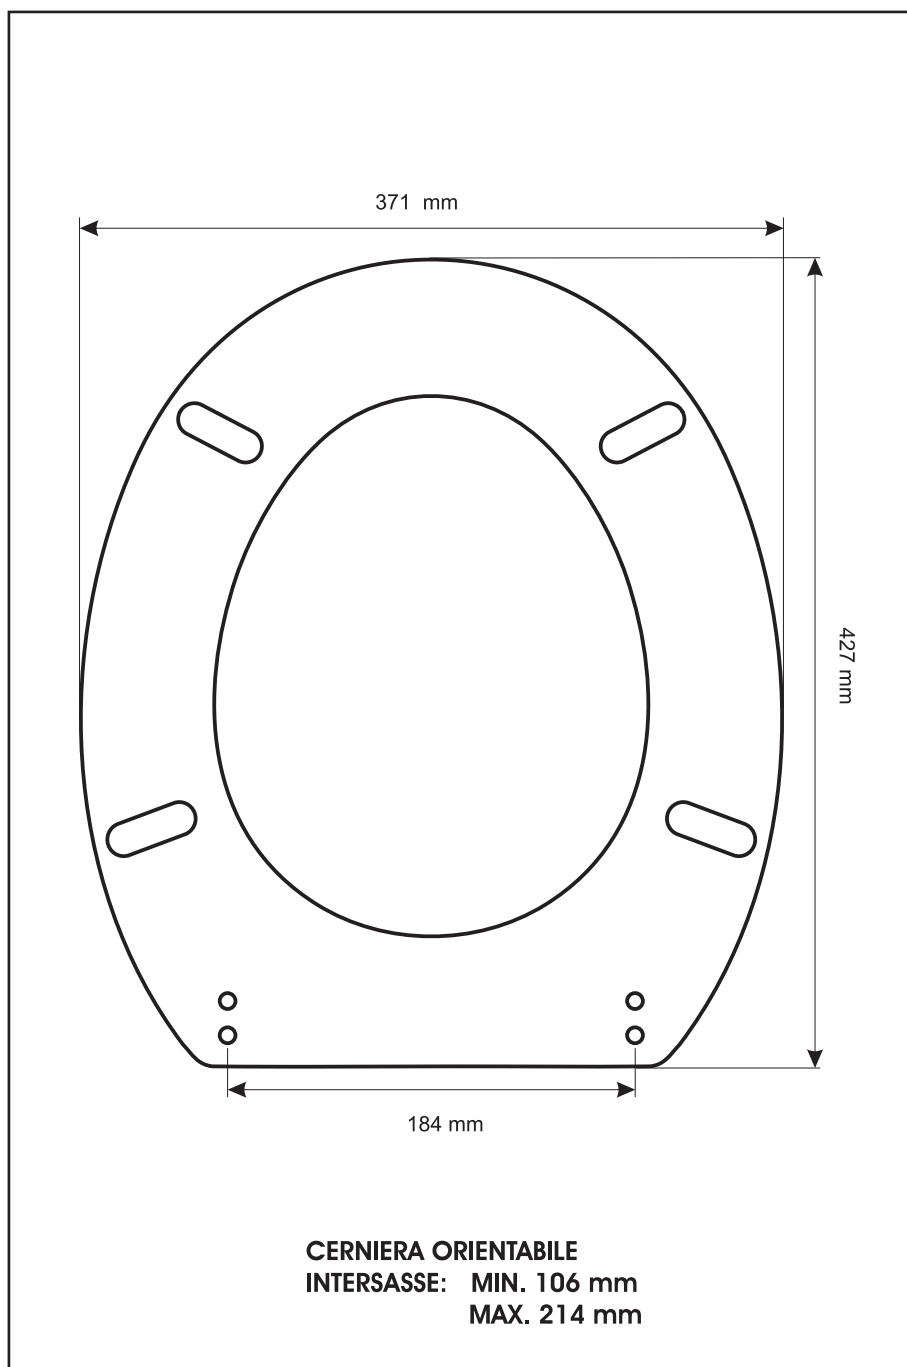

**SCHEDA TECNICA**  
COPRIWATER IN RESINA POLIESTERE

Codice articolo: **2415N**

Nome articolo: **TOPAZIO**

Azienda: **G.S.I.**

Cerniera: **UNIVERSALE CON VITE IN TESTA**

Paracolpi anteriori: **mm 10 - 2 CHIODI**

Paracolpi posteriori: **mm 10 - 2 CHIODI**

CERNIERA

PARACOLPI ANTERIORI

PARACOLPI POSTERIORI