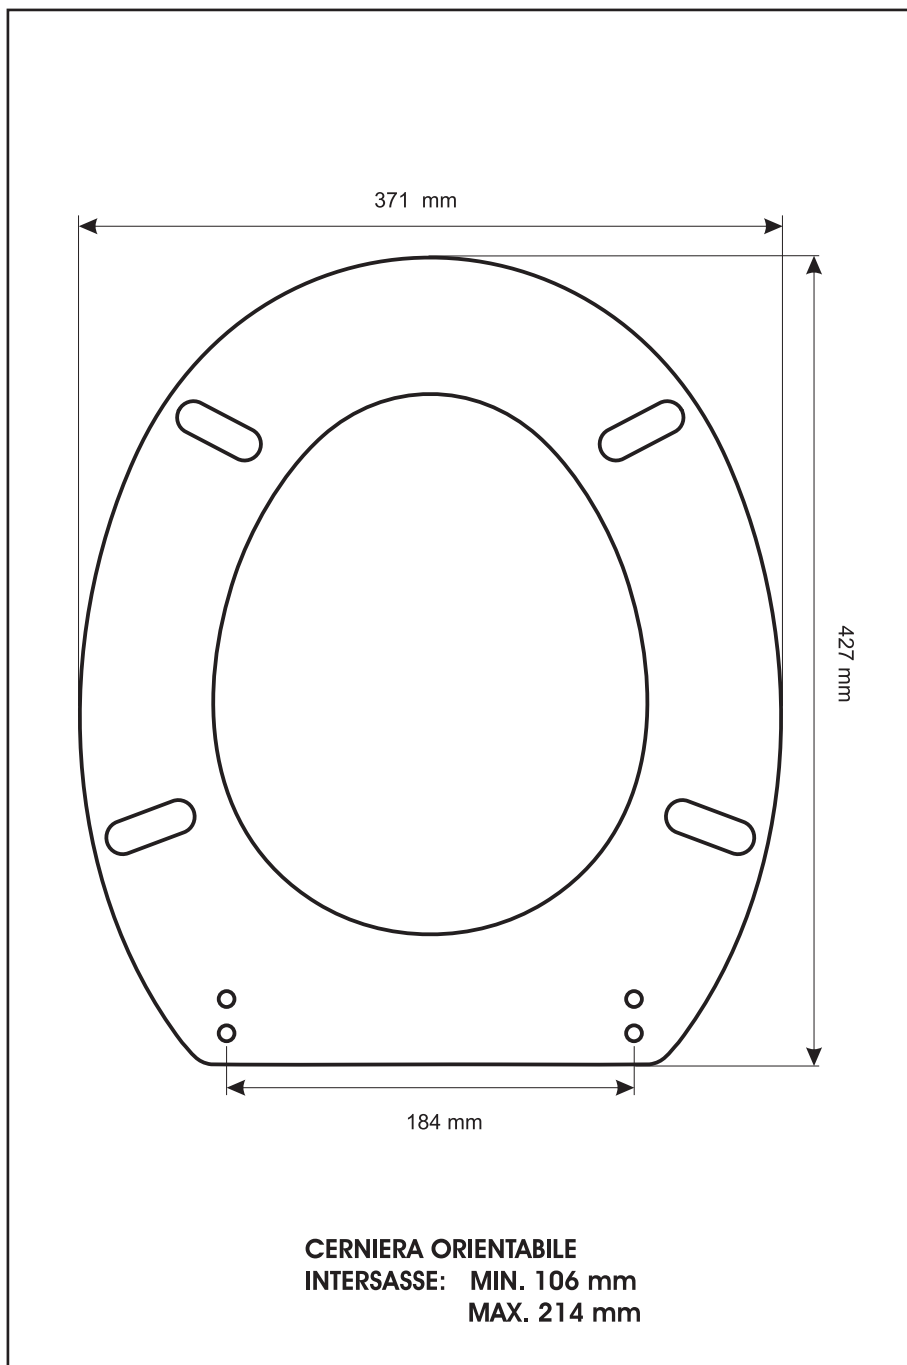

SCHEDA TECNICA
COPRIWATER IN RESINA POLIESTERE

Codice articolo: 1215N
Nome articolo: SAMBA
Azienda: DELTA
Cerniera: UNIVERSALE CON VITE IN TESTA
Paracolpi anteriori: mm 10 - 2 CHIODI
Paracolpi posteriori: mm 10 - 2 CHIODI

CERNIERA

PARACOLPI ANTERIORI

PARACOLPI POSTERIORI