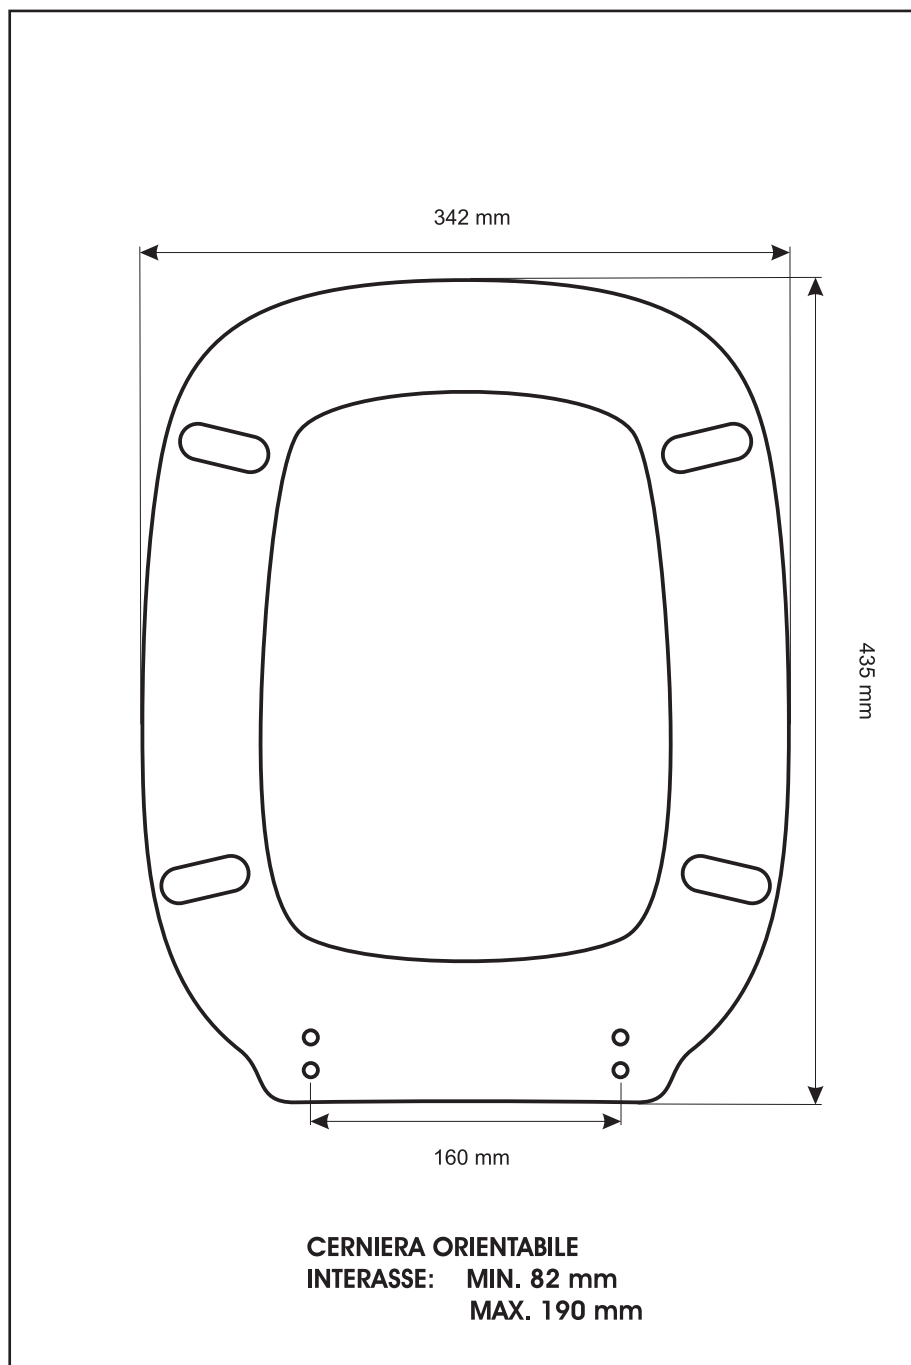

SCHEDA TECNICA
COPRIWATER IN RESINA POLIESTERE

Codice articolo: **45166**
Nome articolo: **ELEGANT**
Azienda: **VINCENTI**
Cerniera: **UNIVERSALE CON VITE IN TESTA**
Paracolpi anteriori: **mm 14 - 2 CHIODI**
Paracolpi posteriori: **mm 14 - 2 CHIODI**