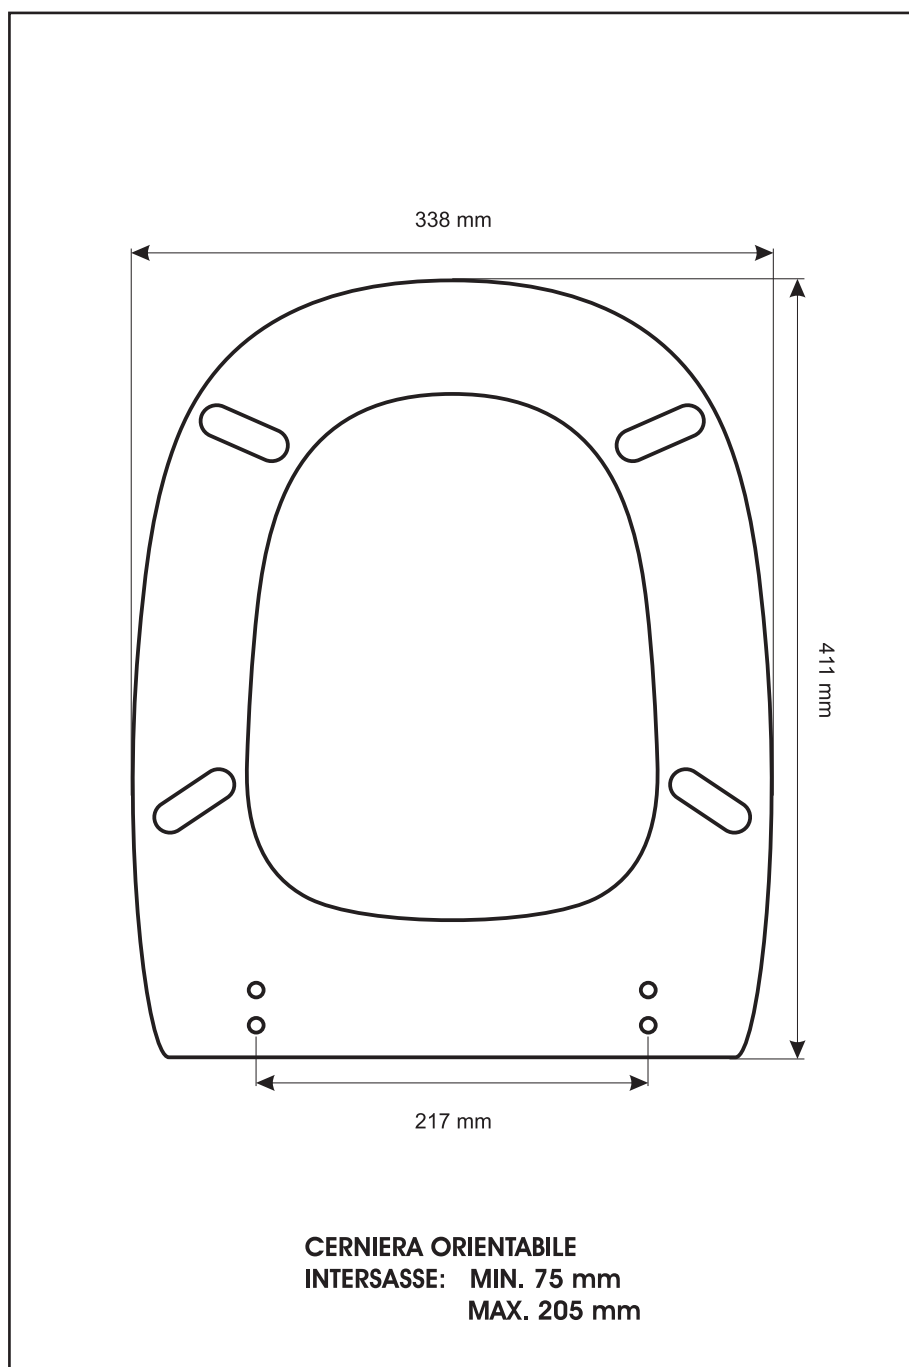

SCHEDA TECNICA
COPRIWATER IN RESINA POLIESTERE

Codice articolo: **37199**

Nome articolo: **DAMA**

Azienda: **ROCA**

Cerniera: **CERNIERA T 230 KIT 8 VITE 65**

Paracolpi anteriori: **mm 10 - 2 CHIODI**

Paracolpi posteriori: **mm 10 - 2 CHIODI**