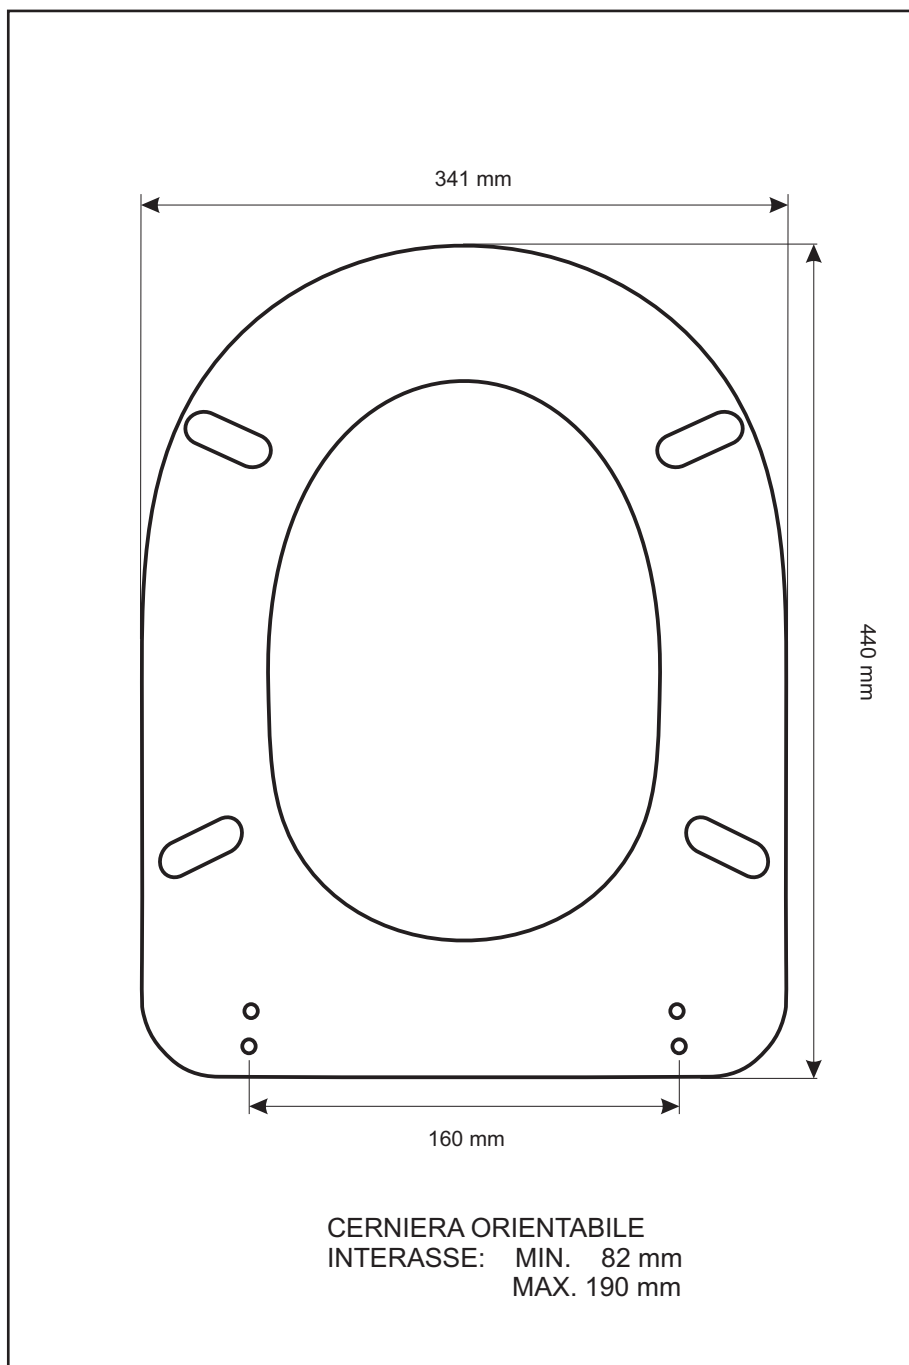

SCHEDA TECNICA
COPRIWATER IN RESINA POLIESTERE

Codice articolo: **28139**

Nome articolo: **FIORILE QUADRO**

Azienda: **IDEAL STANDARD**

Cerniera: **UNIVERSALE CON VITE IN TESTA**

Paracolpi anteriori: **mm 10 - 2 CHIODI**

Paracolpi posteriori: **mm 14 - 2 CHIODI**

CERNIERA

PARACOLPI ANTERIORI

PARACOLPI POSTERIORI