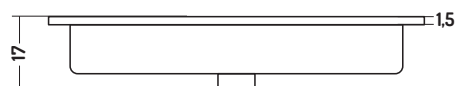

cod. 02
Nero Lucido
Black Gloss

cod. 53
Grigio Bromo
Grey Bromine

cod. 56
Grigio Perla
Pearl Grey

cod. 55
Castoro
Beaver

cod. 54
Tortora
Turtle-Dove

Caratteristiche

Smalto
Antibatterico
Antibacterial
Glaze

Lavabo
Rettificato
Grind Basin