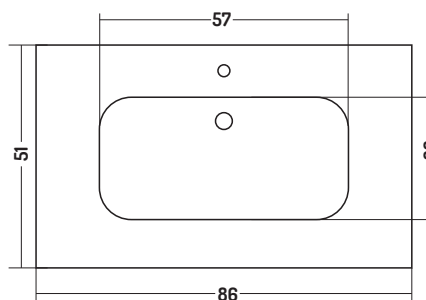

QUBO SQUARE 51

COD QS08651101

Consolle incasso 86
Recessed console 86
monoforo / one tap hole

Disponibilità colori

cod. 01
Bianco Lucido
White Gloss

cod. 51
Bianco Opaco
White Matt

cod. 52
Nero Opaco
Black Matt

cod. 02
Nero Lucido
Black Gloss

cod. 53
Grigio Bromo
Grey Bromine

cod. 56
Grigio Perla
Pearl Grey

cod. 55
Castoro
Beaver

cod. 54
Tortora
Turtle-Dove

Caratteristiche

Smalto
Antibatterico
Antibacterial
Glaze

Lavabo
Rettificato
Grind Basin

Facilità di pulizia
Easy to Clean

DISEGNO CERAMICA SRL

Via del Bocciodromo snc
01035 Gallese Scalo (VT) ITALY

Tel. +39.0761.496725
Fax +39.0761.496726

info@disegnoceramica.com

Ufficio Commerciale ITALIA

giacinta@disegnoceramica.com
annamosi@disegnoceramica.com

Ufficio Export

novella@disegnoceramica.com
natalie@disegnoceramica.com

Ufficio Tecnico

ufficiotecnico@disegnoceramica.com