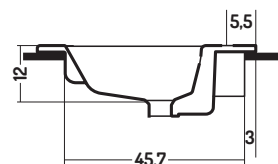

cod. 02
Nero Lucido
Black Gloss

cod. 53
Grigio Bromo
Grey Bromine

cod. 56
Grigio Perla
Pearl Grey

cod. 55
Castoro
Beaver

cod. 54
Tortora
Turtle-Dove

Caratteristiche

Smalto
Antibatterico
Antibacterial
Glaze

Lavabo
Rettificato
Grind Basin