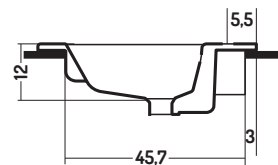

QUBO SQUARE 51

COD QS09651101

Consolle incasso 96
Recessed console 96
monoforo / one tap hole

Disponibilità colori

cod. 01
Bianco Lucido
White Gloss

cod. 51
Bianco Opaco
White Matt

cod. 52
Nero Opaco
Black Matt

cod. 02
Nero Lucido
Black Gloss

cod. 53
Grigio Bromo
Grey Bromine

cod. 56
Grigio Perla
Pearl Grey

cod. 55
Castoro
Beaver

cod. 54
Tortora
Turtle-Dove

Caratteristiche

Smalto
Antibatterico
Antibacterial
Glaze

Lavabo
Rettificato
Grind Basin

Facilità di pulizia
Easy to Clean

DISEGNO CERAMICA SRL

Via del Bocciodromo snc
01035 Gallese Scalo (VT) ITALY

Tel. +39.0761.496725
Fax +39.0761.496726

info@disegnoceramica.com

Ufficio Commerciale ITALIA

giacinta@disegnoceramica.com
annamosi@disegnoceramica.com

Ufficio Export

novella@disegnoceramica.com
natalie@disegnoceramica.com

Ufficio Tecnico

ufficiotecnico@disegnoceramica.com