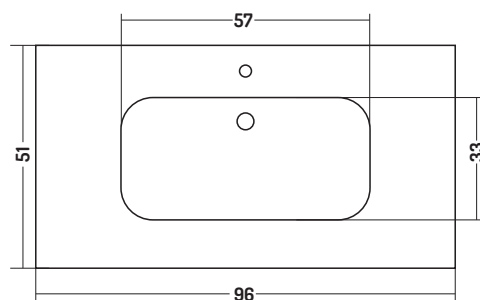

QUBO SQUARE 51

COD QS09651101

Consolle incasso 96
Recessed console 96
monoforo / one tap hole

Disponibilità colori

cod. 01
Bianco Lucido
White Gloss

cod. 51
Bianco Opaco
White Matt

cod. 52
Nero Opaco
Black Matt

cod. 02
Nero Lucido
Black Gloss

cod. 53
Grigio Bromo
Grey Bromine

cod. 56
Grigio Perla
Pearl Grey

cod. 55
Castoro
Beaver

cod. 54
Tortora
Turtle-Dove

Caratteristiche

Smalto
Antibatterico
Antibacterial
Glaze

Lavabo
Rettificato
Grind Basin

Facilità di pulizia
Easy to Clean

DISEGNO CERAMICA SRL

Via del Bocciodromo snc
01035 Gallese Scalo (VT) ITALY

Tel. +39.0761.496725
Fax +39.0761.496726

info@disegnoceramica.com

Ufficio Commerciale ITALIA

giacinta@disegnoceramica.com
annamosi@disegnoceramica.com

Ufficio Export

novella@disegnoceramica.com
natalie@disegnoceramica.com

Ufficio Tecnico

ufficiotecnico@disegnoceramica.com