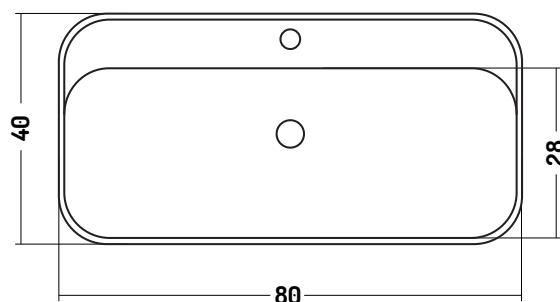

SLIM

COD. SL08000101

Lavabo Incasso

Recessed Washbasin

80x40 cm

Disponibilità colori

cod. 01
Bianco Lucido
White Gloss

cod. 51
Bianco Opaco
White Matt

cod. 52
Nero Opaco
Black Matt

cod. 02
Nero Lucido
Black Gloss

cod. 53
Grigio Bromo
Grey Bromine

cod. 56
Grigio Perla
Pearl Grey

cod. 55
Castoro
Beaver

cod. 54
Tortora
Turtle-Dove

Caratteristiche

Smalto
Antibatterico
Antibacterial
Glaze

Facilità di pulizia
Easy to Clean

DISEGNO CERAMICA SRL

Via del Bocciodromo snc
01035 Gallese Scalo (VT) ITALY

Tel. +39.0761.496725
Fax +39.0761.496726

disegnoc@disegnoceramica.com

Ufficio Commerciale ITALIA

giacinta@disegnoceramica.com
annamosi@disegnoceramica.com

Ufficio Export

novella@disegnoceramica.com
natalie@disegnoceramica.com

Ufficio Tecnico

ufficiotecnico@disegnoceramica.com