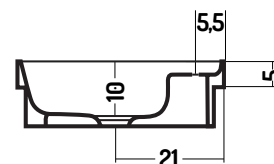

SLIM

COD. SL08000101

Lavabo Incasso

Recessed Washbasin

80x40 cm

Disponibilità colori

cod. 01
Bianco Lucido
White Gloss

cod. 51
Bianco Opaco
White Matt

cod. 52
Nero Opaco
Black Matt

cod. 02
Nero Lucido
Black Gloss

cod. 53
Grigio Bromo
Grey Bromine

cod. 56
Grigio Perla
Pearl Grey

cod. 55
Castoro
Beaver

cod. 54
Tortora
Turtle-Dove

Caratteristiche

Smalto
Antibatterico
Antibacterial
Glaze

Facilità di pulizia
Easy to Clean

DISEGNO CERAMICA SRL

Via del Bocciodromo snc
01035 Gallese Scalo (VT) ITALY

Tel. +39.0761.496725
Fax +39.0761.496726

disegnoc@disegnoceramica.com

Ufficio Commerciale ITALIA

giacinta@disegnoceramica.com
annamosi@disegnoceramica.com

Ufficio Export

novella@disegnoceramica.com
natalie@disegnoceramica.com

Ufficio Tecnico

ufficiotecnico@disegnoceramica.com