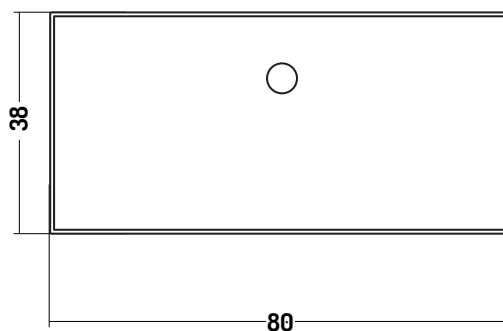

SLIM SQUARE

COD. SS08038001

Lavabo Appoggio

Counter basin

80X38 cm

Disponibilità colori

cod. 01
Bianco Lucido
White Gloss

cod. 51
Bianco Opaco
White Matt

cod. 02
Nero Lucido
Black Gloss

cod. 52
Nero Opaco
Black Matt

cod. 53
Grigio Bromo
Grey Bromine

cod. 56
Grigio Perla
Pearl Grey

cod. 55
Castoro
Beaver

cod. 54
Tortora
Turtle-Dove

Caratteristiche

Smalto
Antibatterico
Antibacterial
Glaze

Facilità di pulizia
Easy to Clean

DISEGNO CERAMICA SRL

Via del Bocciodromo snc
01035 Gallese Scalo (VT) ITALY

Tel. +39.0761.496725
Fax +39.0761.496726

disegnoc@disegnoceramica.com

Ufficio Commerciale ITALIA

giacinta@disegnoceramica.com
annamosi@disegnoceramica.com

Ufficio Export

novella@disegnoceramica.com
natalie@disegnoceramica.com

Ufficio Tecnico

ufficiotecnico@disegnoceramica.com