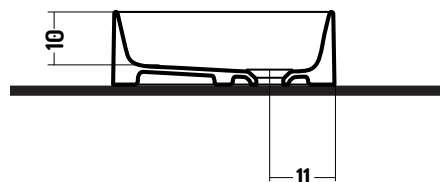

SLIM SQUARE

COD. SS08038001

Lavabo Appoggio

Counter basin

80X38 cm

Disponibilità colori

cod. 01
Bianco Lucido
White Gloss

cod. 51
Bianco Opaco
White Matt

cod. 02
Nero Lucido
Black Gloss

cod. 52
Nero Opaco
Black Matt

cod. 53
Grigio Bromo
Grey Bromine

cod. 56
Grigio Perla
Pearl Grey

cod. 55
Castoro
Beaver

cod. 54
Tortora
Turtle-Dove

Caratteristiche

Smalto
Antibatterico
Antibacterial
Glaze

Facilità di pulizia
Easy to Clean

DISEGNO CERAMICA SRL

Via del Bocciodromo snc
01035 Gallese Scalo (VT) ITALY

Tel. +39.0761.496725
Fax +39.0761.496726

disegnoc@disegnoceramica.com

Ufficio Commerciale ITALIA

giacinta@disegnoceramica.com
annamosi@disegnoceramica.com

Ufficio Export

novella@disegnoceramica.com
natalie@disegnoceramica.com

Ufficio Tecnico

ufficiotecnico@disegnoceramica.com