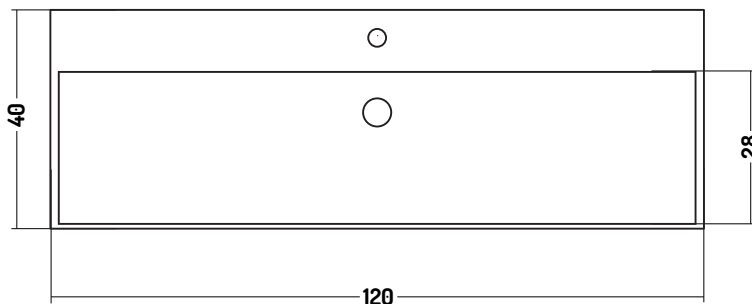

SLIM SQUARE

COD. SS12040101

Lavabo Appoggio e Sospeso

Wall-hung / counter basin

120X40 cm

Disponibilità colori

cod. 01
Bianco Lucido
White Gloss

cod. 51
Bianco Opaco
White Matt

cod. 02
Nero Lucido
Black Gloss

cod. 52
Nero Opaco
Black Matt

cod. 53
Grigio Bromo
Grey Bromine

cod. 56
Grigio Perla
Pearl Grey

cod. 55
Castoro
Beaver

cod. 54
Tortora
Turtle-Dove

Caratteristiche

Smalto
Antibatterico
Antibacterial
Glaze

Facilità di pulizia
Easy to Clean

DISEGNO CERAMICA SRL

Via del Bocciodromo snc
01035 Gallese Scalo (VT) ITALY

Tel. +39.0761.496725
Fax +39.0761.496726

disegnoc@disegnoceramica.com

Ufficio Commerciale ITALIA

giacinta@disegnoceramica.com
annamossi@disegnoceramica.com

Ufficio Export

novella@disegnoceramica.com
natalie@disegnoceramica.com

Ufficio Tecnico

ufficiotecnico@disegnoceramica.com