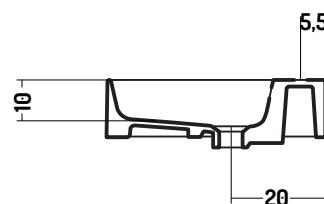

SLIM SQUARE

COD. SS12040101

Lavabo Appoggio e Sospeso

Wall-hung / counter basin

120X40 cm

Disponibilità colori

cod. 01
Bianco Lucido
White Gloss

cod. 51
Bianco Opaco
White Matt

cod. 02
Nero Lucido
Black Gloss

cod. 52
Nero Opaco
Black Matt

cod. 53
Grigio Bromo
Grey Bromine

cod. 56
Grigio Perla
Pearl Grey

cod. 55
Castoro
Beaver

cod. 54
Tortora
Turtle-Dove

Caratteristiche

Smalto
Antibatterico
Antibacterial
Glaze

Facilità di pulizia
Easy to Clean

DISEGNO CERAMICA SRL

Via del Bocciodromo snc
01035 Gallese Scalo (VT) ITALY

Tel. +39.0761.496725
Fax +39.0761.496726

disegnoc@disegnoceramica.com

Ufficio Commerciale ITALIA

giacinta@disegnoceramica.com
annamossi@disegnoceramica.com

Ufficio Export

novella@disegnoceramica.com
natalie@disegnoceramica.com

Ufficio Tecnico

ufficiotecnico@disegnoceramica.com