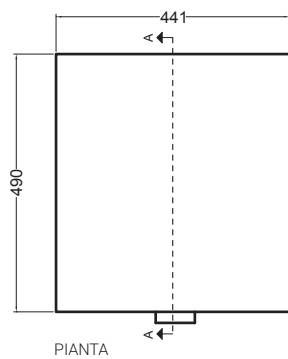

VOLANT 45X50

MBS4550_Base sospesa 1 anta

COLAVENE

Disegni Tecnici
Technical Drawings

PIANTA

VISTA POSTERIORE

VISTA FRONTALE

SEZIONE A-A