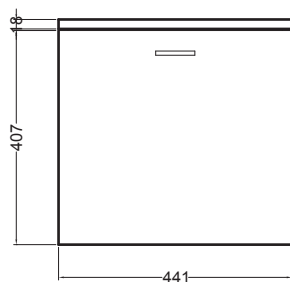

VOLANT 45X50

MBS4550_Base sospesa 1 anta

COLAVENE

Disegni Tecnici
Technical Drawings

PIANTA

VISTA POSTERIORE

VISTA FRONTALE

SEZIONE A-A