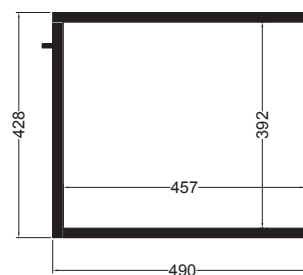

VOLANT 45X50

MBS4550_Base sospesa 1 anta

COLAVENE

Disegni Tecnici
Technical Drawings

PIANTA

VISTA POSTERIORE

VISTA FRONTALE

SEZIONE A-A