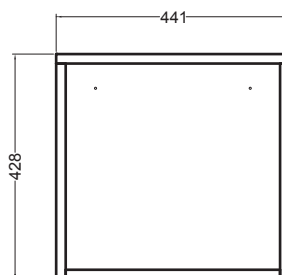

VOLANT 45X50

MBS4550_Base sospesa 1 anta

COLAVENE

Disegni Tecnici
Technical Drawings

PIANTA

VISTA POSTERIORE

VISTA FRONTALE

SEZIONE A-A