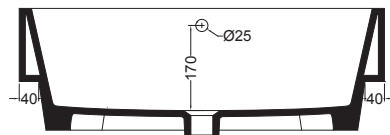

VOLANT 75X50

COLAVENE

Mobile a terra 2 ante

- LAB7550_Lavabo Volant 75x50
- MMM7550_Mobile a terra 2 ante

Disegni Tecnici
Technical Drawings

Accessori
Accessories

- 330242_Sifone e piletta lavabo
- 330181_Tavola di lavaggio

PIANTA

VISTA POSTERIORE

SEZIONE A-A

SEZIONE B-B

VISTA FRONTALE

VISTA IN SEZIONE B-B