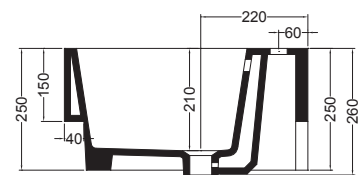

VOLANT 75X50

COLAVENE

Mobile a terra 2 ante

- LAB7550_Lavabo Volant 75x50
- MMM7550_Mobile a terra 2 ante

Disegni Tecnici
Technical Drawings

Accessori
Accessories

- 330242_Sifone e piletta lavabo
- 330181_Tavola di lavaggio

PIANTA

VISTA POSTERIORE

SEZIONE A-A

SEZIONE B-B

VISTA FRONTALE

VISTA IN SEZIONE B-B