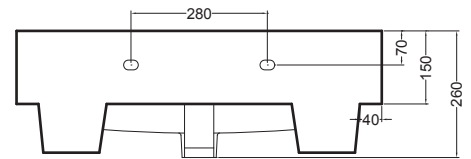

VOLANT 75X50

COLAVENE

Mobile a terra 2 ante

- LAB7550_Lavabo Volant 75x50
- MMM7550_Mobile a terra 2 ante

Disegni Tecnici
Technical Drawings

Accessori
Accessories

- 330242_Sifone e piletta lavabo
- 330181_Tavola di lavaggio

PIANTA

VISTA POSTERIORE

SEZIONE A-A

SEZIONE B-B

VISTA FRONTALE

VISTA IN SEZIONE B-B