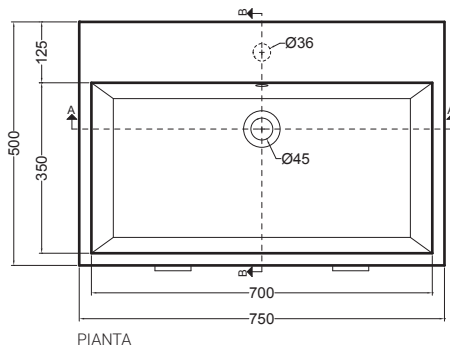

VOLANT 75X50

COLAVENE

Mobile a terra 2 ante

- LAB7550_Lavabo Volant 75x50
- MMM7550_Mobile a terra 2 ante

Disegni Tecnici
Technical Drawings

Accessori
Accessories

- 330242_Sifone e piletta lavabo
- 330181_Tavola di lavaggio

PIANTA

VISTA POSTERIORE

SEZIONE A-A

SEZIONE B-B

VISTA FRONTALE

VISTA IN SEZIONE B-B