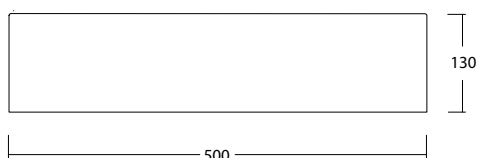

# WHITE CERAMIC

MADE IN ITALY

**Dimensioni cm /  
Dimensions cm**  
50x50x13h

**Peso / Weight**  
kg. 15

**Accessori / Accessories**

**MEW0009** - Piletta piatta scarico libero con tappo in ceramica Ø72mm / Flat Free flow drain with ceramic cover Ø72mm

Vista zenitale / Zenital view

Sezione / Section

Vista frontale / Frontal view

Proiezione base / Base projection