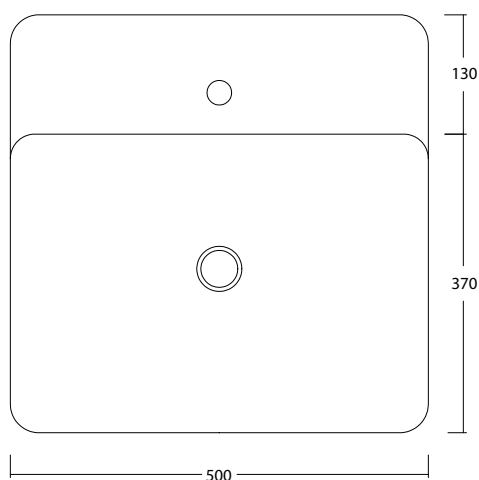

Vista zenitale / Zenital view

Vista frontale / Frontal view

Sezione / Section