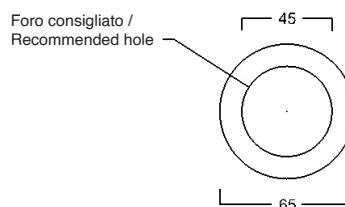

# WHITE CERAMIC

MADE IN ITALY

**Dimensioni cm /  
Dimensions cm**  
50x50x13h

**Peso / Weight**  
kg. 15

**Accessori / Accessories**

**MEW0009** - Piletta piatta scarico libero con tappo in ceramica Ø72mm / Flat Free flow drain with ceramic cover Ø72mm

Vista zenitale / Zenital view

Sezione / Section

Vista frontale / Frontal view

Proiezione base / Base projection

## IT

**Dimensioni:**

Tutte le misure possono variare leggermente rispetto ai pezzi reali in considerazione di usura degli stampi, variazioni tecniche negli impasti utilizzati e nel processo produttivo.