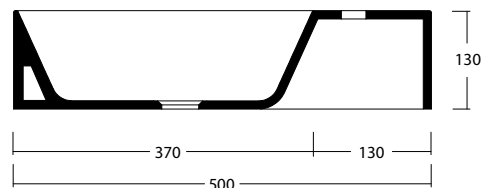

# WHITE CERAMIC

MADE IN ITALY

**Dimensioni cm /  
Dimensions cm**  
50x50x13h

**Peso / Weight**  
kg. 15

**Accessori / Accessories**

**MEW0009** - Piletta piatta scarico libero con tappo in ceramica Ø72mm / Flat Free flow drain with ceramic cover Ø72mm

**MEW0609** - Piletta click clack con tappo in ceramica Ø72mm / Up and down drain with ceramic cover Ø72mm

**Finiture lucide /  
Finishes glossy**

- Cod. **01** - Bianco / White
- Cod. **02** - Nero / Black

Vista zenitale / Zenital view

Sezione / Section

Vista frontale / Frontal view

Proiezione base / Base projection

## IT

**Dimensioni:**

Tutte le misure possono variare leggermente rispetto ai pezzi reali in considerazione di usura degli stampi, variazioni tecniche negli impasti utilizzati e nel processo produttivo.