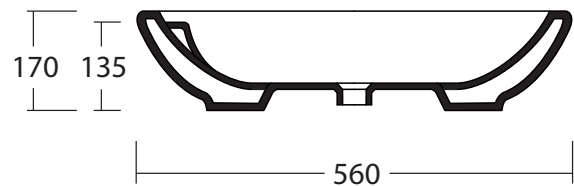

BEVERLY art. W0407

Lavabo appoggio senza troppopieno / No overflow countertop washbasin

WHITE CERAMIC

MADE IN ITALY

**Dimensioni cm /
Dimensions cm**
56x37x19h

Peso / Weight
kg. 10

Accessori / Accessories
MEW0009 - Piletta piatta scarico libero con tappo in ceramica Ø72 mm / Flat Free flow drain with ceramic cover Ø72 mm
MEW0609 - Piletta piatta click clack con tappo in ceramica Ø72 mm / Up and down drain with ceramic cover Ø72 mm

**Finiture lucide /
Finishes glossy**

- Cod. 01 - Bianco / White
- Cod. 02 - Nero / Black

**Finiture opache /
Finishes matt**

- Cod. 04 - Bianco / White
- Cod. 05 - Nero / Black
- Cod. FG - Fango
- Cod. BD - Blue Denim
- Cod. PK - Pinky
- Cod. GS - Giallo Spring
- Cod. RG - Rosso Granata
- Cod. VA - Verde Aloe
- Cod. OC - Ocra
- Cod. PL - Plum

Vista zenitale / Zenital view

Sezione / Section

Vista frontale / Frontal view

Proiezione base / Base projection

IT

Dimensioni:

Tutte le misure possono variare leggermente rispetto ai pezzi reali in considerazione di usura degli stampi, variazioni tecniche negli impasti utilizzati e nel processo produttivo.