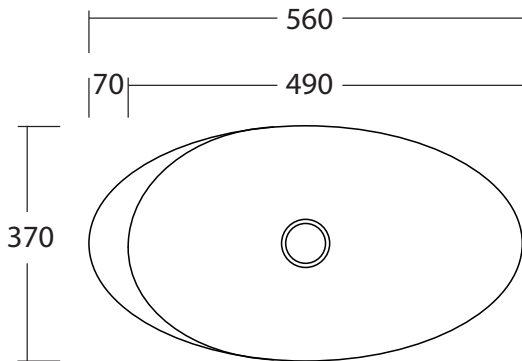

BEVERLY art. W0407

Lavabo appoggio senza troppopieno / No overflow countertop washbasin

WHITE CERAMIC

MADE IN ITALY

**Dimensioni cm /
Dimensions cm**
56x37x19h

Peso / Weight
kg. 10

Accessori / Accessories
MEW0009 - Piletta piatta scarico libero con tappo in ceramica Ø72 mm / Flat Free flow drain with ceramic cover Ø72 mm
MEW0609 - Piletta piatta click clack con tappo in ceramica Ø72 mm / Up and down drain with ceramic cover Ø72 mm

Vista zenitale / Zenital view

Sezione / Section

Vista frontale / Frontal view

Proiezione base / Base projection

IT

Dimensioni:

Tutte le misure possono variare leggermente rispetto ai pezzi reali in considerazione di usura degli stampi, variazioni tecniche negli impasti utilizzati e nel processo produttivo.