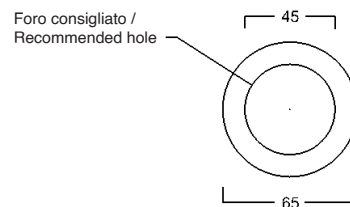

BEVERLY art. W0407

Lavabo appoggio senza troppopieno / No overflow countertop washbasin

WHITE CERAMIC

MADE IN ITALY

**Dimensioni cm /
Dimensions cm**
56x37x19h

Peso / Weight
kg. 10

Accessori / Accessories
MEW0009 - Piletta piatta scarico libero con tappo in ceramica Ø72 mm / Flat Free flow drain with ceramic cover Ø72 mm
MEW0609 - Piletta piatta click clack con tappo in ceramica Ø72 mm / Up and down drain with ceramic cover Ø72 mm

Vista zenitale / Zenital view

Sezione / Section

Vista frontale / Frontal view

Proiezione base / Base projection

IT

Dimensioni:

Tutte le misure possono variare leggermente rispetto ai pezzi reali in considerazione di usura degli stampi, variazioni tecniche negli impasti utilizzati e nel processo produttivo.