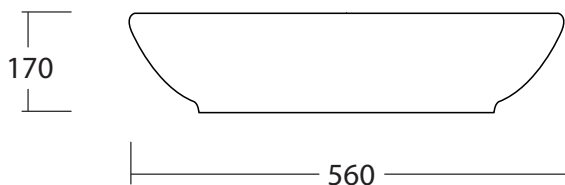

BEVERLY art. W0407

Lavabo appoggio senza troppopieno / No overflow countertop washbasin

WHITE CERAMIC

MADE IN ITALY

**Dimensioni cm /
Dimensions cm**
56x37x19h

Peso / Weight
kg. 10

Accessori / Accessories
MEW0009 - Piletta piatta scarico libero con tappo in ceramica Ø72 mm / Flat Free flow drain with ceramic cover Ø72 mm
MEW0609 - Piletta piatta click clack con tappo in ceramica Ø72 mm / Up and down drain with ceramic cover Ø72 mm

Vista zenitale / Zenital view

Sezione / Section

Vista frontale / Frontal view

Proiezione base / Base projection

IT

Dimensioni:

Tutte le misure possono variare leggermente rispetto ai pezzi reali in considerazione di usura degli stampi, variazioni tecniche negli impasti utilizzati e nel processo produttivo.