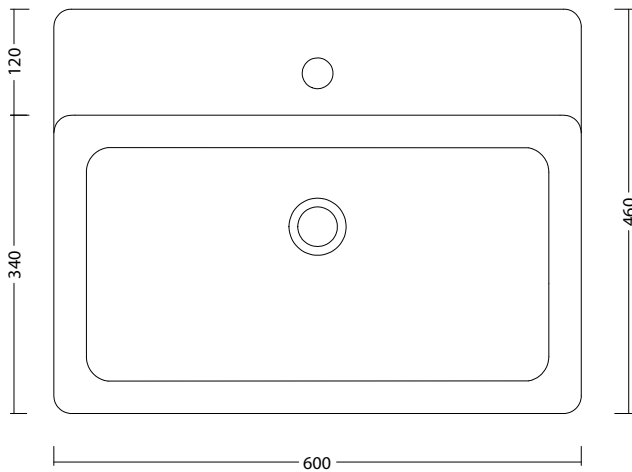

LIKE 60 art. W0917

Lavabo appoggio o sospeso senza troppopieno /
No overflow countertop/wall hung washbasin

Smaltato su 3 lati / Glazed on 3 sides

WHITE CERAMIC

MADE IN ITALY

**Dimensioni cm /
Dimensions cm**
60x46x13h

Peso / Weight
kg. 16

Accessori / Accessories
MEW0009 - Piletta piatta scarico
libero con tappo in ceramica
Ø72mm / Flat Free flow drain with
ceramic cover Ø72mm
MEW0609 - Piletta click clack
con tappo in ceramica Ø72mm /
Up and down drain with ceramic
cover Ø72mm

Vista zenitale / Zenital view

Sezione / Section

Vista frontale / Frontal view

Proiezione base / Base projection

IT

Dimensioni:

Tutte le misure possono variare leggermente rispetto ai pezzi reali in considerazione di usura degli stampi, variazioni tecniche negli impasti utilizzati e nel processo produttivo.

N.B.

Dovuto a continue ricerche e sviluppi per migliorare la qualità, il produttore si riserva i diritti di variare delle specifiche senza preavviso.

EN

Dimensions:

All dimensions can show small differences compared to the real product due to usure of moulds, technical variations of raw materials in the mixture and in production.