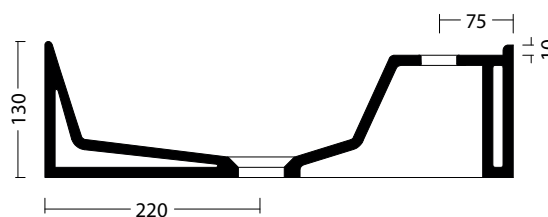

● Cod. **FG** - Fango

● Cod. **BD** - Blue Denim

● Cod. **PK** - Pinky

● Cod. **GS** - Giallo Spring

● Cod. **RG** - Rosso Granata

● Cod. **VA** - Verde Aloe

● Cod. **OC** - Ocra

● Cod. **PL** - Plum

Vista zenitale / Zenital view

Sezione / Section

Vista frontale / Frontal view

Proiezione base / Base projection

IT

Dimensioni:

Tutte le misure possono variare leggermente rispetto ai pezzi reali in considerazione di usura degli stampi, variazioni tecniche negli impasti utilizzati e nel processo produttivo.