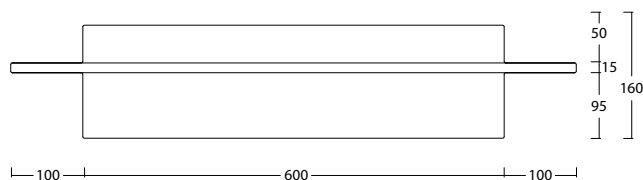

# WHITE CERAMIC

MADE IN ITALY

**Dimensioni cm /  
Dimensions cm**  
80x60x16h

**Peso / Weight**  
kg. 23

**Accessori inclusi /  
Accessories included**  
Coppipiletta in ceramica inclusa  
Ceramic cover included

Vista zenitale / Zenital view

Sezione / Section

Vista frontale / Frontal view

Proiezione base / Base projection

### Dimensioni:

Tutte le misure possono variare leggermente rispetto ai pezzi reali in considerazione di usura degli stampi, variazioni tecniche negli impasti utilizzati e nel processo produttivo.