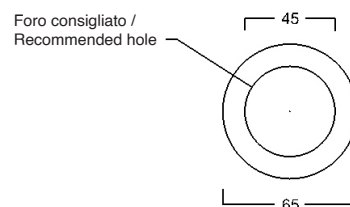

# WHITE CERAMIC

MADE IN ITALY

**Dimensioni cm /  
Dimensions cm**  
80x60x16h

**Peso / Weight**  
kg. 23

**Accessori inclusi /  
Accessories included**  
Coppipiletta in ceramica inclusa  
Ceramic cover included

Vista zenitale / Zenital view

Sezione / Section

Vista frontale / Frontal view

Proiezione base / Base projection

### Dimensioni:

Tutte le misure possono variare leggermente rispetto ai pezzi reali in considerazione di usura degli stampi, variazioni tecniche negli impasti utilizzati e nel processo produttivo.