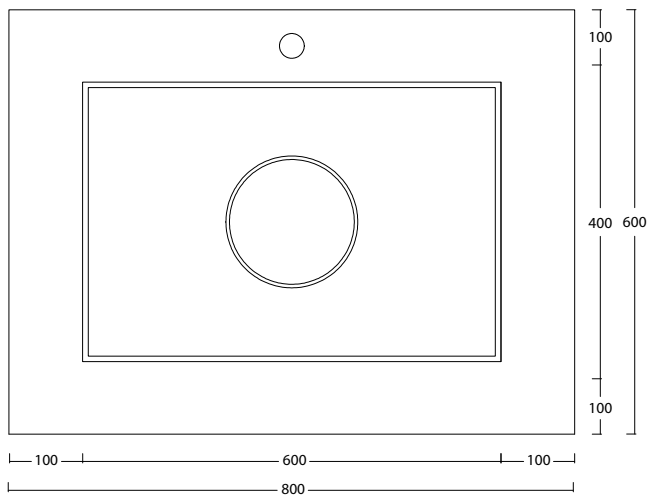

Vista zenitale / Zenital view

Vista frontale / Frontal view

Sezione / Section