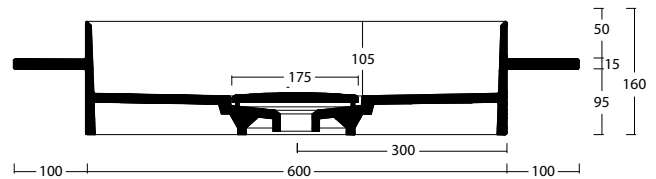

# WHITE CERAMIC

MADE IN ITALY

**Dimensioni cm /  
Dimensions cm**  
80x60x16h

**Peso / Weight**  
kg. 23

**Accessori inclusi /  
Accessories included**  
Coppipiletta in ceramica inclusa  
Ceramic cover included

Vista zenitale / Zenital view

Sezione / Section

Vista frontale / Frontal view

Proiezione base / Base projection

### Dimensioni:

Tutte le misure possono variare leggermente rispetto ai pezzi reali in considerazione di usura degli stampi, variazioni tecniche negli impasti utilizzati e nel processo produttivo.