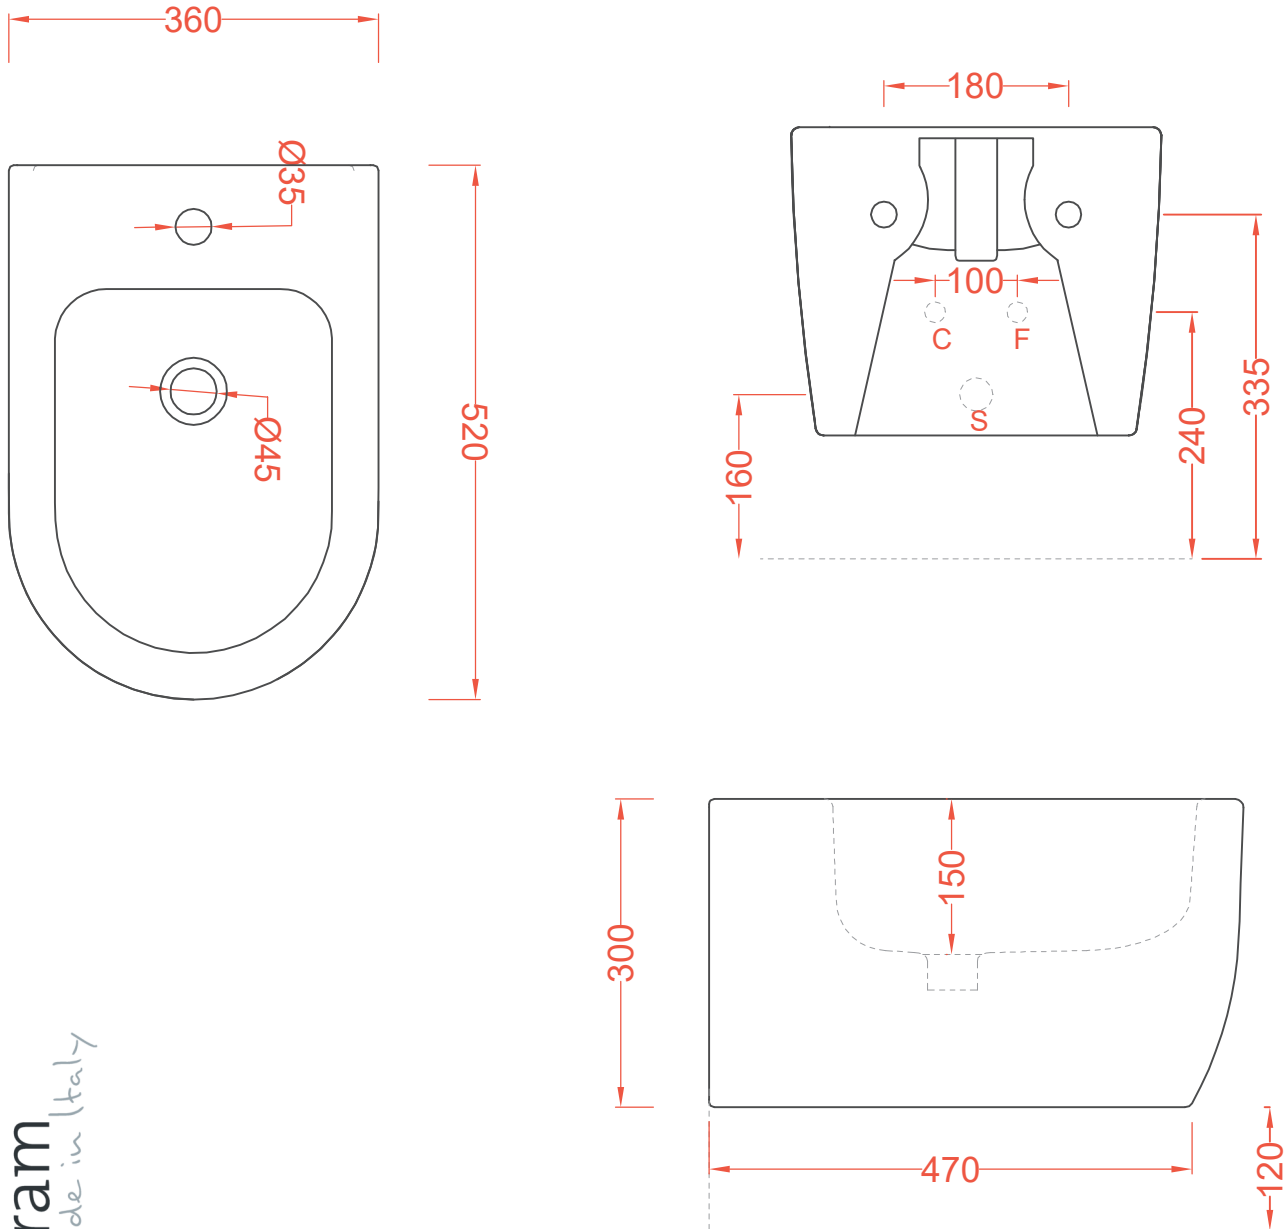

PESO/WEIGHT: KG 20

the.artceram
made in italy

N.B. Le misure indicate possono subire una variazione dell'1% circa, dovuta ad usura stampi e a variazioni delle caratteristiche tecniche relative alle materie prime che compongono l'impasto.

N.B. Indicated size could have a variation of about 1% due to usure of the moulds or the variations of the materials' technical characteristics used in the mixture.