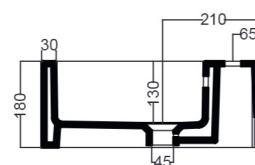

CAMALEO 100X46X18H cm

LAL1046_Lavabo in ceramica

COLAVENE

Disegni Tecnici

PIANTA

SEZIONE A-A

VISTA FRONTALE

VISTA POSTERIORE