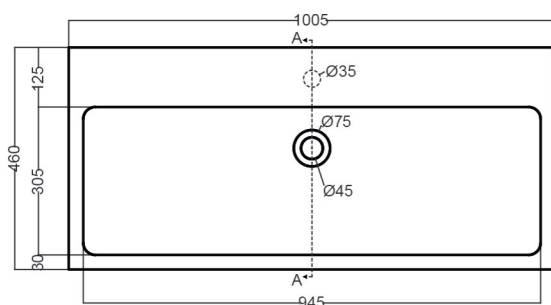

CAMALEO 100X46X18H cm

LAL1046_Lavabo in ceramica

COLAVENE

Disegni Tecnici

PIANTA

SEZIONE A-A

VISTA FRONTALE

VISTA POSTERIORE