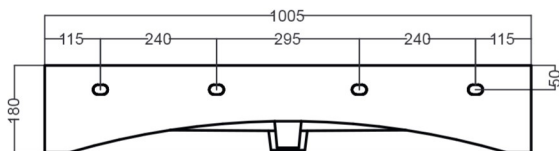

CAMALEO 100X46X18H cm

LAL1046_Lavabo in ceramica

COLAVENE

Disegni Tecnici

PIANTA

SEZIONE A-A

VISTA FRONTALE

VISTA POSTERIORE