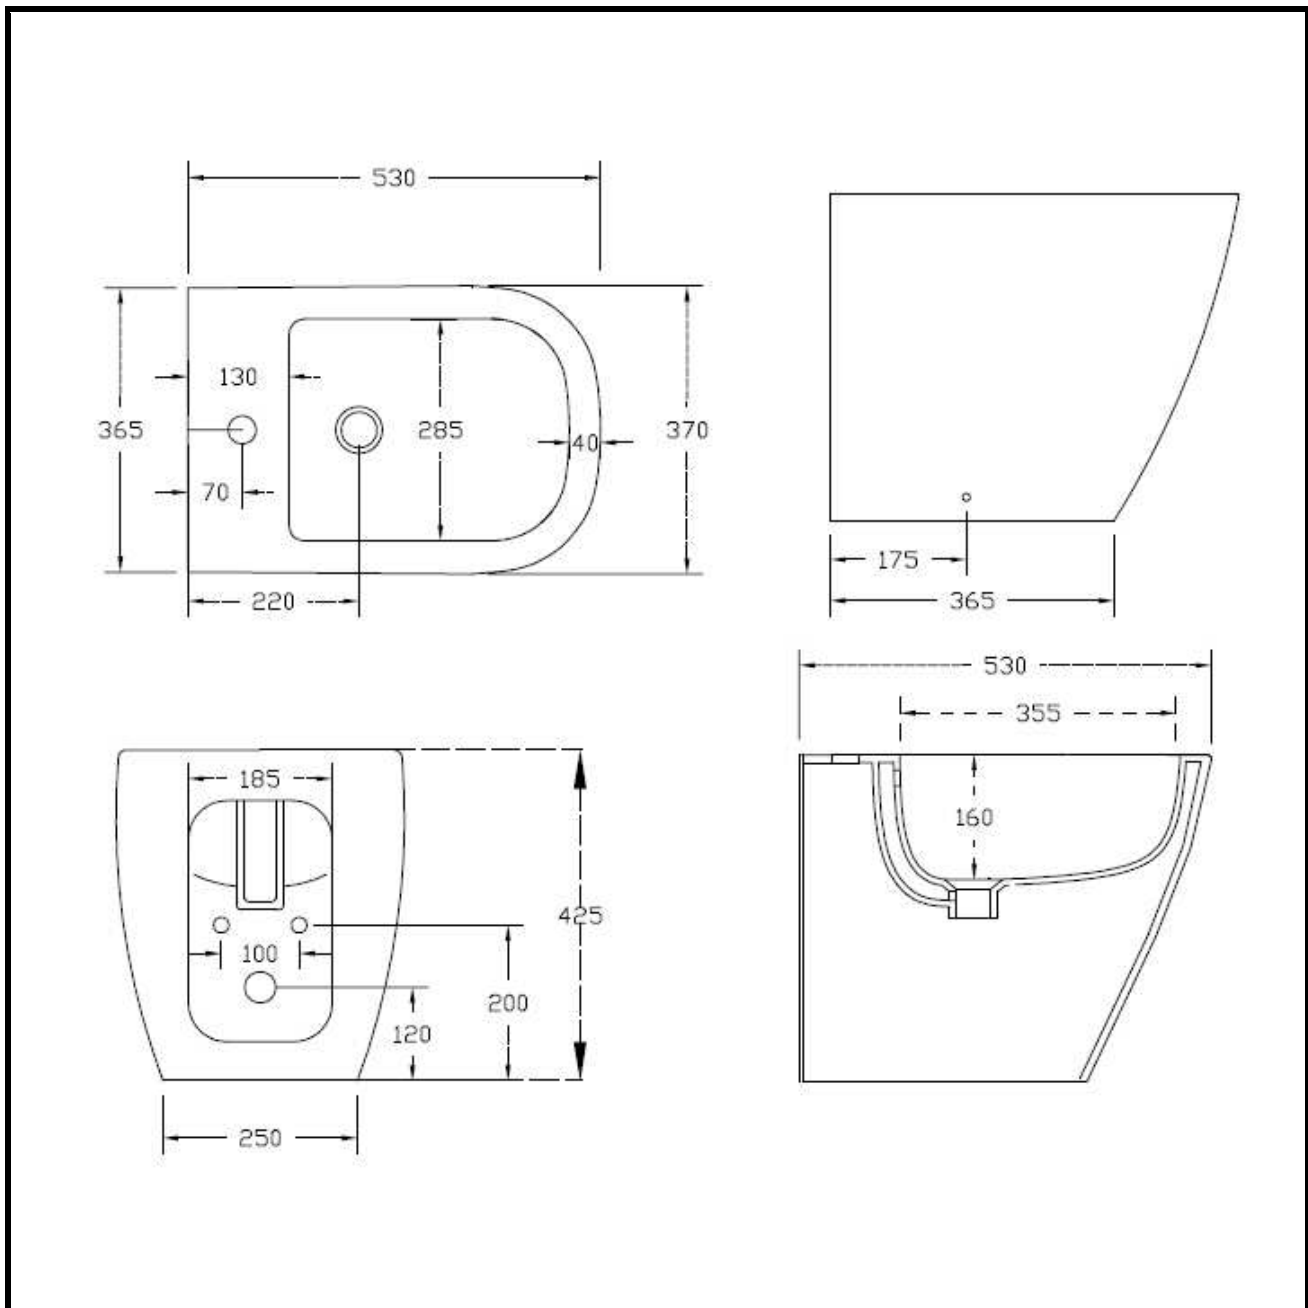

FA14
FASTER – BIDET FILO PARETE
BACK TO WALL BIDET

INFORMAZIONI TECNICHE - TECHNICAL INFORMATION

Data: 25/11/2015 rev.1