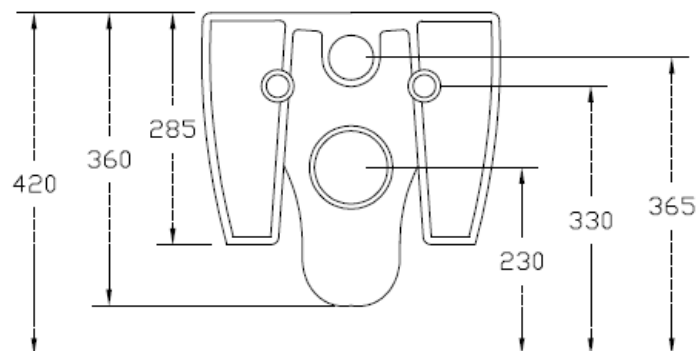

FAWR20  
FASTER – VASO SOSPESO **RIMLESS**  
WALL HUNG WC RIMLESS

INFORMAZIONI TECNICHE - TECHNICAL INFORMATION

FUNZIONA CON 4.5 L – NOMINAL FLUSH 4.5 L

Data: 20/10/2016 rev.1