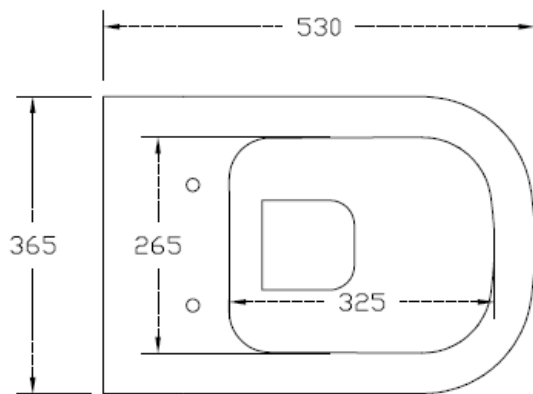

FAWR20  
FASTER – VASO SOSPESO **RIMLESS**  
WALL HUNG WC RIMLESS

INFORMAZIONI TECNICHE - TECHNICAL INFORMATION

FUNZIONA CON 4.5 L – NOMINAL FLUSH 4.5 L

Data: 20/10/2016 rev.1