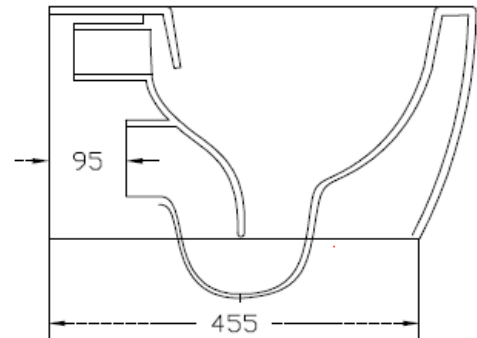

FAWR20  
FASTER – VASO SOSPESO **RIMLESS**  
WALL HUNG WC RIMLESS

INFORMAZIONI TECNICHE - TECHNICAL INFORMATION

FUNZIONA CON 4.5 L – NOMINAL FLUSH 4.5 L

Data: 20/10/2016 rev.1