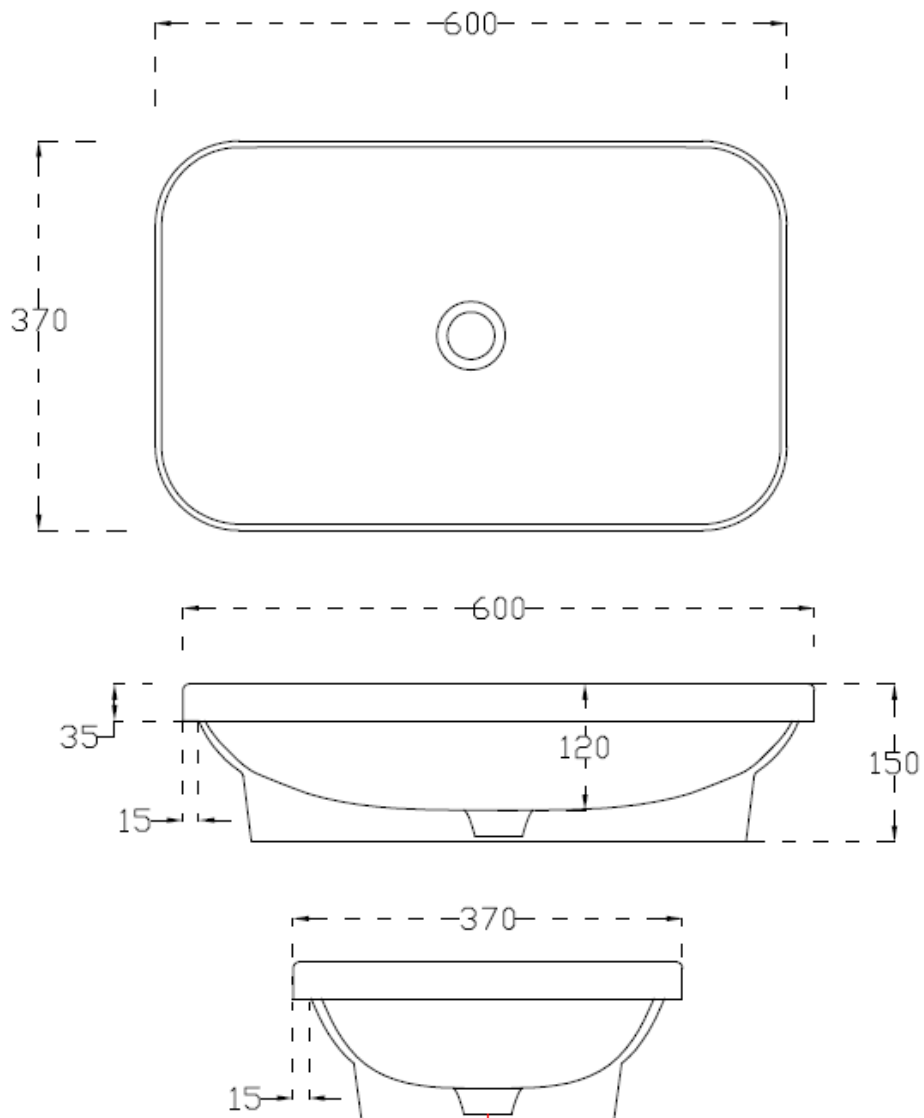

G140
GIÒ – LAVABO DA INCASSO CM 60 X 37
INSET WASHBASIN CM 60 x 37

INFORMAZIONI TECNICHE - *TECHNICAL INFORMATION*

Senza troppo pieno – *Without overflow*

24/11/2016 REV. 1