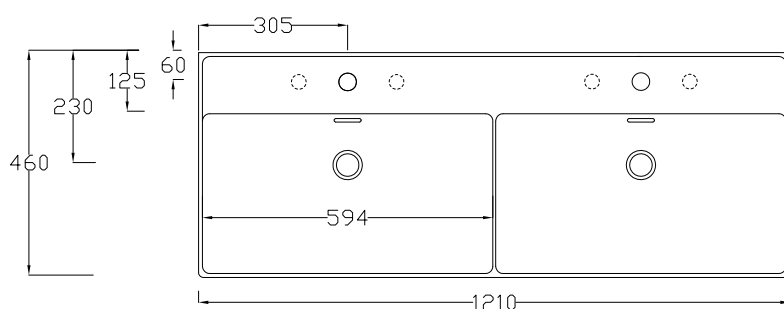

LAVABO APPOGGIO SOSPESO CM 121 DUE VASCHE

Countertop/wall-hung washbasin 121 DOUBLE

DISPONIBILE SENZA FORO
Available the option without tap hole

LAVABO CON TROPPO PIENO
Washbasin with overflow

DOP 14688

ATTENZIONE: