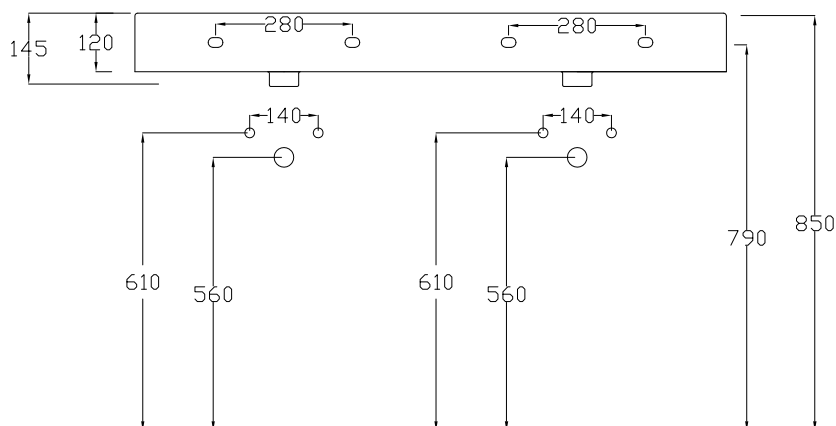

LAVABO APPOGGIO SOSPESO CM 121 DUE VASCHE

Countertop/wall-hung washbasin 121 DOUBLE

DISPONIBILE SENZA FORO
Available the option without tap hole

LAVABO CON TROPPO PIENO
Washbasin with overflow

DOP 14688

ATTENZIONE: