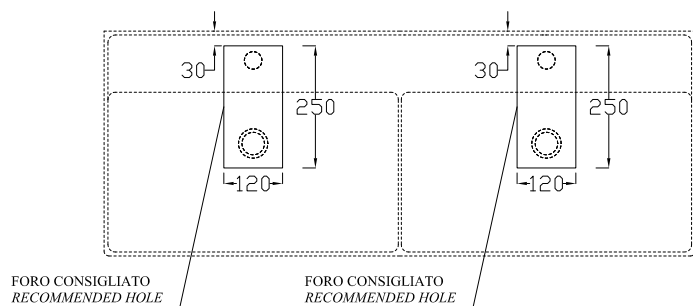

LAVABO APPOGGIO SOSPESO CM 121 DUE VASCHE

Countertop/wall-hung washbasin 121 DOUBLE

DISPONIBILE SENZA FORO
Available the option without tap hole

LAVABO CON TROPPO PIENO
Washbasin with overflow

DOP 14688

ATTENZIONE: