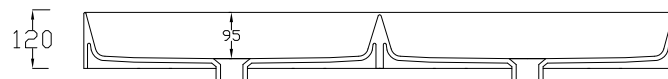

LAVABO APPOGGIO SOSPESO CM 121 DUE VASCHE

Countertop/wall-hung washbasin 121 DOUBLE

DISPONIBILE SENZA FORO
Available the option without tap hole

LAVABO CON TROPPO PIENO
Washbasin with overflow

DOP 14688

ATTENZIONE: