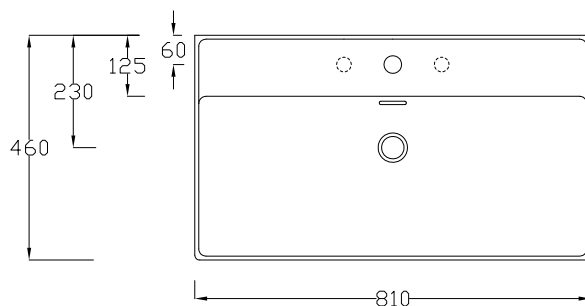

LAVABO APPOGGIO SOSPESO CM 81

Countertop/wall-hung washbasin

DISPONIBILE SENZA FORO
Available the option without tap hole

LAVABO CON TROPPO PIENO
Washbasin with overflow

DOP 14688

ATTENZIONE:

Le misure possono subire delle variazioni, dovute ad usura stampi e a variazioni delle caratteristiche delle materie prime che compongono l'impasto. Hidra si riserva il diritto di apportare in qualsiasi momento modifiche tecniche, costruttive e dimensionali utili al miglioramento della produzione. Consultare www.hidra.it per eventuali aggiornamenti.