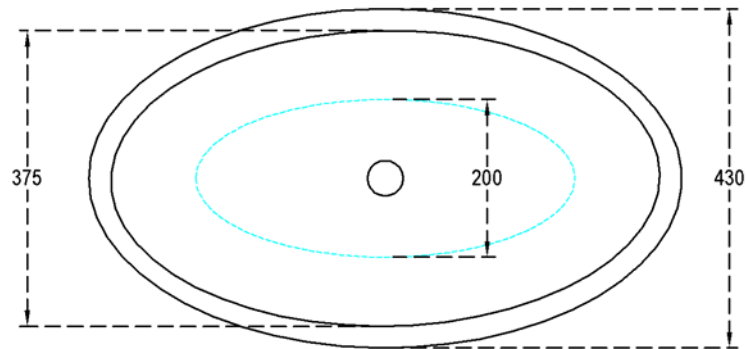

TA21

TAO LAVABO OVALE DA APPOGGIO CM 75  
OVAL COUNTERTOP WASHBASIN 75

INFORMAZIONI TECNICHE - TECHNICAL INFORMATION

Senza troppo pieno - Without overflow

PROGRAMMA - PROGRAM		
ACCESSORI E RICAMBI - <i>FITTINGS and SPARE PARTS</i>	IMMAGINE - <i>PICTURE</i>	INCLUSO - <i>INCLUDED</i>
P85 Kit di fissaggio per lavabi d'appoggio <i>Fixing kit for countertop washbasins</i>		No
90008401 - P 90 PILETTA FLUSSO CONTINUO PER LAVABO senza troppo pieno <i>OPEN OUTLET DRAIN for basins without overflow</i>		No