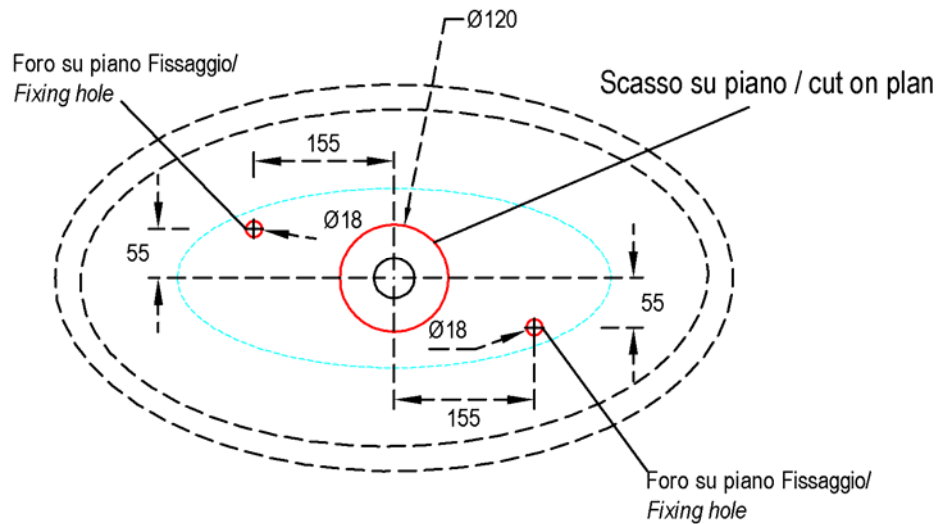

TA21

TAO LAVABO OVALE DA APPOGGIO CM 75  
OVAL COUNTERTOP WASHBASIN 75

INFORMAZIONI TECNICHE - TECHNICAL INFORMATION

Senza troppo pieno - Without overflow

PROGRAMMA - PROGRAM		
ACCESSORI E RICAMBI - <i>FITTINGS and SPARE PARTS</i>	IMMAGINE - <i>PICTURE</i>	INCLUSO - <i>INCLUDED</i>
P85 Kit di fissaggio per lavabi d'appoggio <i>Fixing kit for countertop washbasins</i>		No
90008401 - P 90 PILETTA FLUSSO CONTINUO PER LAVABO senza troppo pieno <i>OPEN OUTLET DRAIN for basins without overflow</i>		No