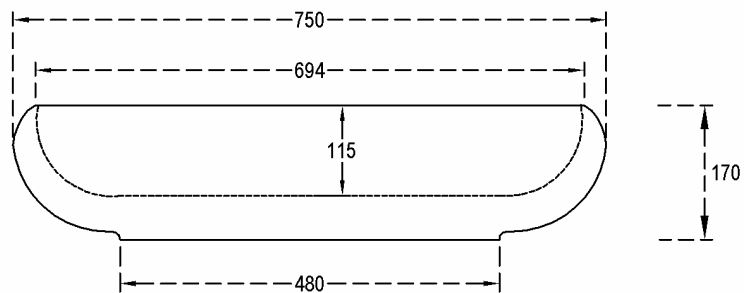

TA21

TAO LAVABO OVALE DA APPOGGIO CM 75  
OVAL COUNTERTOP WASHBASIN 75

INFORMAZIONI TECNICHE - TECHNICAL INFORMATION

Senza troppo pieno - Without overflow

PROGRAMMA - PROGRAM		
ACCESSORI E RICAMBI - <i>FITTINGS and SPARE PARTS</i>	IMMAGINE - <i>PICTURE</i>	INCLUSO - <i>INCLUDED</i>
P85 Kit di fissaggio per lavabi d'appoggio <i>Fixing kit for countertop washbasins</i>		No
90008401 - P 90 PILETTA FLUSSO CONTINUO PER LAVABO senza troppo pieno <i>OPEN OUTLET DRAIN for basins without overflow</i>		No