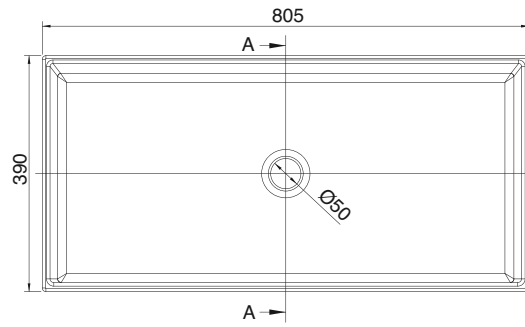

SEZIONE A-A